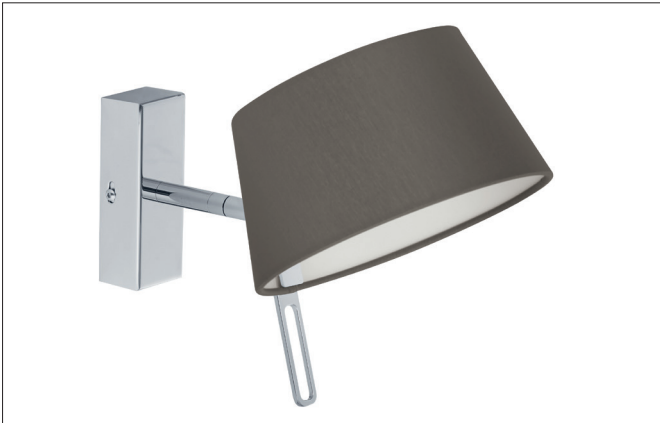

Wandanbauleuchte, mit Stoffschirm
 Artikel-Nr. 58131150

Licht.
 Für Generationen.

Ausschreibungstext

Wandanbauleuchte, mit Stoffschirm, nickel matt / Schirm braun, rund. Ausführung in kompakter Bauform für die harmonische Implementierung in stimmige, architektonische Raumkonzepte. Wandanbauleuchte mit Stoffschirm, Kopf 180° schwenkbar, Höhe: 170 mm, Breite: 160 mm, Ausladung: 290 mm, Schirmmaterial: Chintz, Oberfläche: nickel matt.

Weitere lieferbare Schirmfarben und Sonderlösungen finden Sie bei jedem Produkt online auf unserer Webseite als PDF. Ausführung: G9, Montageart: Anbaumontage, Montageort: Wandmontage, Schutzart raumseitig: nach DIN EN 60529: IP20, Schutzklasse: (EN 61140) I, Spannung: 230V AC 50Hz, Leistung: 48W, Anzahl der Leuchtmittel / Fassungen: 1.0 Stk, Art der Dimmung: sonstige.

Artikeldaten	
Artikel-Nr.	58131150
GTIN	4251433920793
Kurzbeschreibung	Wandanbauleuchte, mit Stoffschirm
Material	Aluminium / Messing / Eisen
Farbe	nickel
Form	rund
Breite	160 mm
Aufbauhöhe	170 mm
Schirmfarbe	braun
Schirmmaterial	Chintz
Chintz Farbcode	66.8003.52
Nettogewicht	0,570 kg