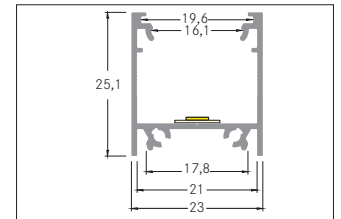

Surface-mounted profile complete set 1000 mm
Artikel-Nr. 53921070

Surface-mounted profile complete set 1000 mm. dimensions profile: length: 1000 mm x width: 23 mm x height: 25,1 mm .

Artikel-Nr.	53921070
Stand:	28.06.2021 15:08

Length	1000 mm	Height	25.1 mm
Width	23 mm		