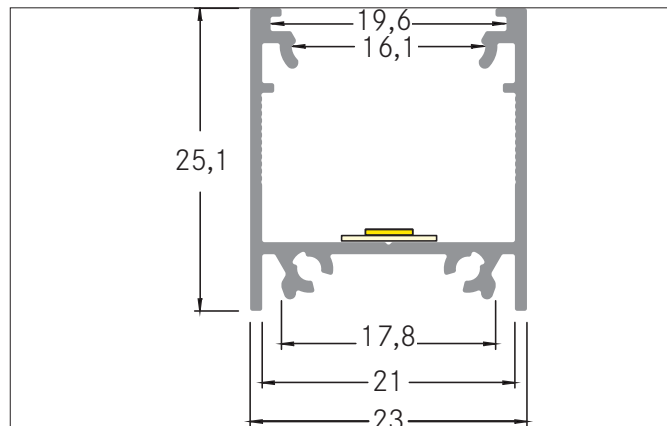

Komplett-Set Anbau-Profil 1000 mm

Artikel-Nr. 53921070

Licht.
Für Generationen.

Ausschreibungstext

Komplett-Set Anbau-Profil 1000 mm. zur Abmessung Profil: L: 1.000 mm x B: 23 mm x H: 25,1 mm.

Produktvorteile

- Eine Artikelnummer für Profil, Abdeckung und Montagezubehör.
- Schnelle Auftragsabwicklung.
- Unkomplizierte Produktauswahl.
- Passendes Zubehör im Lieferumfang.

Artikeldaten	
Artikel-Nr.	53921070
GTIN	4251433919735
Kurzbeschreibung	Komplett-Set Anbau-Profil 1000 mm
Länge	1.000 mm
Breite	23 mm
Aufbauhöhe	25,1 mm
Nettogewicht	0,356 kg

Logistische Daten	
Bruttogewicht	0,398 kg
Länge Verpackung	1.095 mm
Breite Verpackung	75 mm
Höhe Verpackung	75 mm