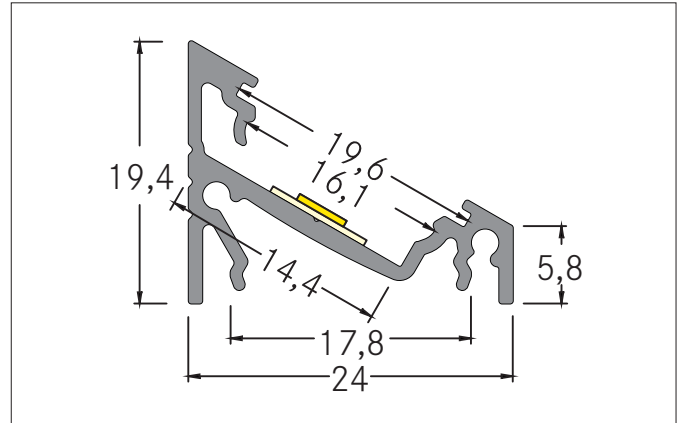

Komplett-Set Anbau-Eckprofil 2000mm
 Artikel-Nr. 53912070

Licht.
 Für Generationen.

Ausschreibungstext

Komplett-Set Anbau-Eckprofil 2000mm, weiß. Montageart: Eckprofil, Material: Aluminium / PMMA / Stahl / Kunststoff, Abmessung Profil: L: 2.000 mm x B: 24 mm x H: 19,4 mm

Produktvorteile

- Eine Artikelnummer für Profil, Abdeckung und Montagezubehör.
- Schnelle Auftragsabwicklung.
- Unkomplizierte Produktauswahl.
- Passendes Zubehör im Lieferumfang.

Artikeldaten	
Artikel-Nr.	53912070
GTIN	4251433913412
Kurzbeschreibung	Komplett-Set Anbau-Eckprofil 2000mm
Material	Aluminium / PMMA / Stahl / Kunststoff
Farbe	weiß
Transmissionsgrad	70 %
Länge	2.000 mm
Breite	24 mm
Aufbauhöhe	19,4 mm
Nettogewicht	0,490 kg

Komplett-Set Anbau-Eckprofil 2000mm

Artikel-Nr. 53912070

Licht.
Für Generationen.

Logistische Daten	
Bruttogewicht	0,72 kg
Länge Verpackung	2.000 mm
Breite Verpackung	30 mm
Höhe Verpackung	30 mm
Hinweis	Bitte beachten Sie, dass sich die Werkstoffe Aluminium und PMMA bzw. PC bei Temperaturänderungen unterschiedlich ausdehnen können! Bei einer Temperaturänderung von 10°C beträgt der Ausdehnungskoeffizient bei Aluminium ca. 0,7mm pro Meter, bei Kunststoff ca. 1,5mm pro Meter. Dies ist kein Mangel am Produkt, hierbei handelt es sich um einen normalen physikalischen Vorgang.
Entsorgung am Ende der Lebensdauer	Das Produkt darf nicht mit dem Hausmüll entsorgt werden. Sie sind verpflichtet, solche Elektro-Altgeräte separat zu entsorgen. Informieren Sie sich bitte bei Ihrer Kommune über die Möglichkeiten der geregelten Entsorgung. Mit der getrennten Entsorgung führen Sie die Altgeräte dem Recycling oder anderen Formen der Wiederverwertung zu. Sie helfen damit zu vermeiden, dass u. U. belastende Stoffe in die Umwelt gelangen.