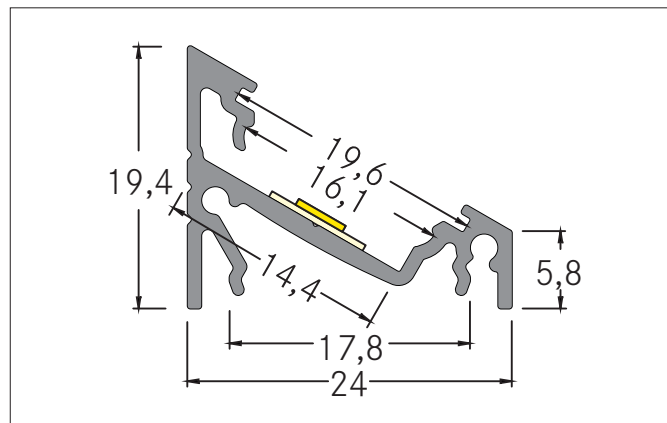

Komplett-Set Anbau-Eckprofil 1000mm

Artikel-Nr. 53911080

Licht.
Für Generationen.

Ausschreibungstext

Komplett-Set Anbau-Eckprofil 1000mm, schwarz. Montageart: Eckprofil, Material: Aluminium / PMMA / Stahl / Kunststoff, Abmessung Profil: L: 1.000 mm x B: 24 mm x H: 19,4 mm

Produktvorteile

- Eine Artikelnummer für Profil, Abdeckung und Montagezubehör.
- Schnelle Auftragsabwicklung.
- Unkomplizierte Produktauswahl.
- Passendes Zubehör im Lieferumfang.

Artikeldaten	
Artikel-Nr.	53911080
GTIN	4251433913399
Kurzbeschreibung	Komplett-Set Anbau-Eckprofil 1000mm
Material	Aluminium / PMMA / Stahl / Kunststoff
Farbe	schwarz
Transmissionsgrad	70 %
Länge	1.000 mm
Breite	24 mm
Aufbauhöhe	19,4 mm
Nettogewicht	0,246 kg

Komplett-Set Anbau-Eckprofil 1000mm

Artikel-Nr. 53911080

Licht.
Für Generationen.

Logistische Daten	
Bruttogewicht	0,37 kg
Länge Verpackung	1.000 mm
Breite Verpackung	30 mm
Höhe Verpackung	30 mm
Hinweis	Bitte beachten Sie, dass sich die Werkstoffe Aluminium und PMMA bzw. PC bei Temperaturänderungen unterschiedlich ausdehnen können! Bei einer Temperaturänderung von 10°C beträgt der Ausdehnungskoeffizient bei Aluminium ca. 0,7mm pro Meter, bei Kunststoff ca. 1,5mm pro Meter. Dies ist kein Mangel am Produkt, hierbei handelt es sich um einen normalen physikalischen Vorgang.
Entsorgung am Ende der Lebensdauer	Das Produkt darf nicht mit dem Hausmüll entsorgt werden. Sie sind verpflichtet, solche Elektro-Altgeräte separat zu entsorgen. Informieren Sie sich bitte bei Ihrer Kommune über die Möglichkeiten der geregelten Entsorgung. Mit der getrennten Entsorgung führen Sie die Altgeräte dem Recycling oder anderen Formen der Wiederverwertung zu. Sie helfen damit zu vermeiden, dass u. U. belastende Stoffe in die Umwelt gelangen.