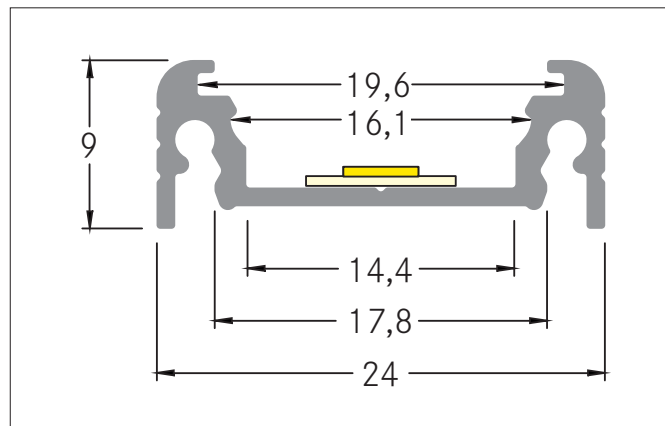

Komplett-Set Anbau-Profil 2000 mm

Artikel-Nr. 53902080

Licht.
Für Generationen.

Ausschreibungstext

Komplett-Set Anbau-Profil 2000 mm, schwarz. Montageart: Anbauprofil, Material: Aluminium / PMMA / Stahl / Kunststoff, Abmessung Profil: L: 2.000 mm x B: 24 mm x H: 9 mm

Produktvorteile

- Eine Artikelnummer für Profil, Abdeckung und Montagezubehör.
- Schnelle Auftragsabwicklung.
- Unkomplizierte Produktauswahl.
- Passendes Zubehör im Lieferumfang.

| Artikeldaten | |
|-------------------|---------------------------------------|
| Artikel-Nr. | 53902080 |
| GTIN | 4251433913368 |
| Kurzbeschreibung | Komplett-Set Anbau-Profil 2000 mm |
| Material | Aluminium / PMMA / Stahl / Kunststoff |
| Farbe | schwarz |
| Transmissionsgrad | 70 % |
| Länge | 2.000 mm |
| Breite | 24 mm |
| Aufbauhöhe | 9 mm |
| Nettogewicht | 0,390 kg |

Komplett-Set Anbau-Profil 2000 mm

Artikel-Nr. 53902080

Licht.
Für Generationen.

| Logistische Daten | |
|------------------------------------|---|
| Bruttogewicht | 0,62 kg |
| Länge Verpackung | 2.020 mm |
| Breite Verpackung | 30 mm |
| Höhe Verpackung | 30 mm |
| Hinweis | Bitte beachten Sie, dass sich die Werkstoffe Aluminium und PMMA bzw. PC bei Temperaturänderungen unterschiedlich ausdehnen können! Bei einer Temperaturänderung von 10°C beträgt der Ausdehnungskoeffizient bei Aluminium ca. 0,7mm pro Meter, bei Kunststoff ca. 1,5mm pro Meter. Dies ist kein Mangel am Produkt, hierbei handelt es sich um einen normalen physikalischen Vorgang. |
| Entsorgung am Ende der Lebensdauer | Das Produkt darf nicht mit dem Hausmüll entsorgt werden. Sie sind verpflichtet, solche Elektro-Altgeräte separat zu entsorgen. Informieren Sie sich bitte bei Ihrer Kommune über die Möglichkeiten der geregelten Entsorgung. Mit der getrennten Entsorgung führen Sie die Altgeräte dem Recycling oder anderen Formen der Wiederverwertung zu. Sie helfen damit zu vermeiden, dass u. U. belastende Stoffe in die Umwelt gelangen. |