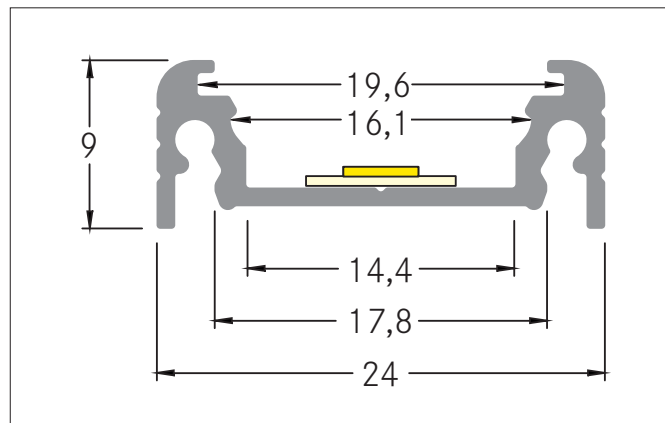

**Komplett-Set Anbau-Profil 1000 mm**

Artikel-Nr. 53901260

Licht.  
Für Generationen.

**Ausschreibungstext**

Komplett-Set Anbau-Profil 1000 mm, silber. Montageart: Anbauprofil, Material: Aluminium / PMMA / Stahl / Kunststoff, Abmessung Profil: L: 1.000 mm x B: 24 mm x H: 9 mm

**Produktvorteile**

- Eine Artikelnummer für Profil, Abdeckung und Montagezubehör.
- Schnelle Auftragsabwicklung.
- Unkomplizierte Produktauswahl.
- Passendes Zubehör im Lieferumfang.

Artikeldaten	
Artikel-Nr.	53901260
GTIN	4251433913290
Kurzbeschreibung	Komplett-Set Anbau-Profil 1000 mm
Material	Aluminium / PMMA / Stahl / Kunststoff
Farbe	silber
Transmissionsgrad	70 %
Länge	1.000 mm
Breite	24 mm
Aufbauhöhe	9 mm
Nettogewicht	0,196 kg

**Komplett-Set Anbau-Profil 1000 mm**

Artikel-Nr. 53901260

Licht.  
Für Generationen.

Logistische Daten	
Bruttogewicht	0,31 kg
Länge Verpackung	1.000 mm
Breite Verpackung	30 mm
Höhe Verpackung	30 mm
Hinweis	Bitte beachten Sie, dass sich die Werkstoffe Aluminium und PMMA bzw. PC bei Temperaturänderungen unterschiedlich ausdehnen können! Bei einer Temperaturänderung von 10°C beträgt der Ausdehnungskoeffizient bei Aluminium ca. 0,7mm pro Meter, bei Kunststoff ca. 1,5mm pro Meter. Dies ist kein Mangel am Produkt, hierbei handelt es sich um einen normalen physikalischen Vorgang.
Entsorgung am Ende der Lebensdauer	Das Produkt darf nicht mit dem Hausmüll entsorgt werden. Sie sind verpflichtet, solche Elektro-Altgeräte separat zu entsorgen. Informieren Sie sich bitte bei Ihrer Kommune über die Möglichkeiten der geregelten Entsorgung. Mit der getrennten Entsorgung führen Sie die Altgeräte dem Recycling oder anderen Formen der Wiederverwertung zu. Sie helfen damit zu vermeiden, dass u. U. belastende Stoffe in die Umwelt gelangen.