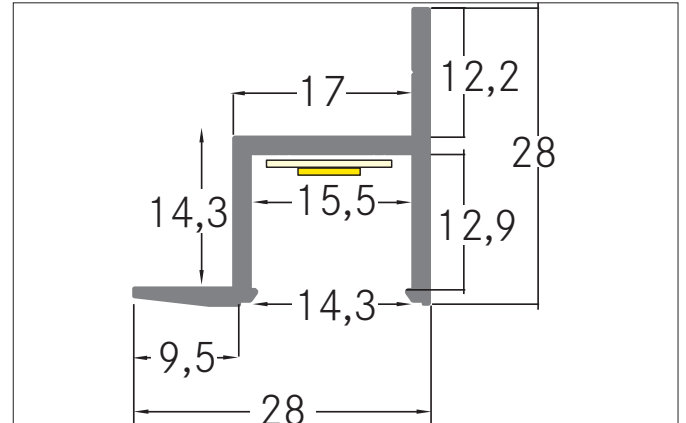

P75-14 Deckeneinbauprofil mit Wandbefestigung
 Artikel-Nr. 53755260

Licht.
 Für Generationen.

Ausschreibungstext

Deckeneinbauprofil mit Wandbefestigung, alu eloxiert. In Verbindung mit den Profilabdeckungen 53440000 53440070 53440080 kann sowohl ein zusätzlicher mechanischer Schutz als auch eine optimale Lichtverteilung erreicht werden. zur Montageart: Einbauprofil, Material: Aluminium, Abmessung Profil: L: 2.000 mm x B: 28 mm x H: 28 mm.

Artikeldaten	
Artikel-Nr.	53755260
GTIN	4251433911548
Serienname	P75-14
Kurzbeschreibung	Deckeneinbauprofil mit Wandbefestigung
Material	Aluminium
Farbe	aluminium
Länge	2.000 mm
Breite	28 mm
Aufbauhöhe	28 mm
Nettogewicht	0,500 kg

P75-14 Deckeneinbauprofil mit Wandbefestigung

Artikel-Nr. 53755260

Licht.
Für Generationen.

Logistische Daten	
Bruttogewicht	0,91 kg
Länge Verpackung	2.020 mm
Breite Verpackung	80 mm
Höhe Verpackung	40 mm
Hinweis	Bitte beachten Sie, dass sich die Werkstoffe Aluminium und PMMA bzw. PC bei Temperaturänderungen unterschiedlich ausdehnen können! Bei einer Temperaturänderung von 10°C beträgt der Ausdehnungskoeffizient bei Aluminium ca. 0,7mm pro Meter, bei Kunststoff ca. 1,5mm pro Meter. Dies ist kein Mangel am Produkt, hierbei handelt es sich um einen normalen physikalischen Vorgang.
Entsorgung am Ende der Lebensdauer	Das Produkt darf nicht mit dem Hausmüll entsorgt werden. Sie sind verpflichtet, solche Elektro-Altgeräte separat zu entsorgen. Informieren Sie sich bitte bei Ihrer Kommune über die Möglichkeiten der geregelten Entsorgung. Mit der getrennten Entsorgung führen Sie die Altgeräte dem Recycling oder anderen Formen der Wiederverwertung zu. Sie helfen damit zu vermeiden, dass u. U. belastende Stoffe in die Umwelt gelangen.