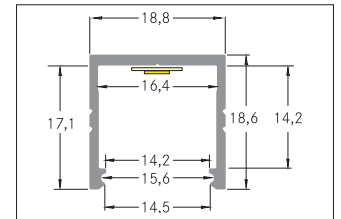

Surface-mounted profile P16-16

Artikel-Nr. 53607080

Artikel-Nr.	53607080
Stand:	28.06.2021 14:53

Material	Aluminium
Length	2000 mm

Width	18.8 mm
Height	18.6 mm