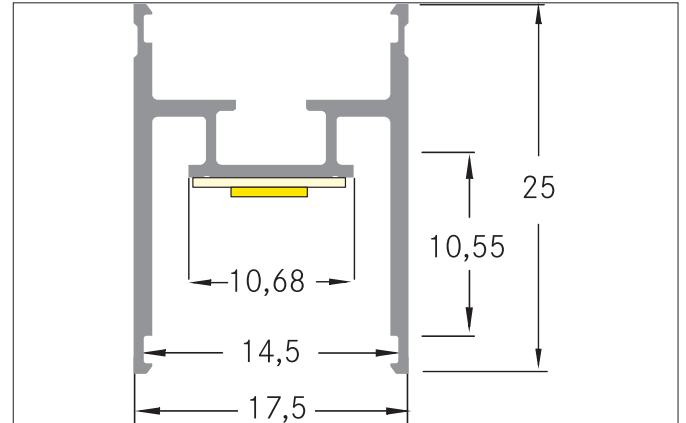

**P02-10 Anbauprofil**  
 Artikel-Nr. 53605080

Licht.  
 Für Generationen.

**Ausschreibungstext**

Anbauprofil, schwarz. Zur optimalen Befestigung des Profiles eignen sich die Halter 53034000. Zur Verbindung von zwei Profilen ist der Verbinder 53030000 optimal geeignet. In Verbindung mit den Profilabdeckungen 53440000 53440070 53440080 kann sowohl ein zusätzlicher mechanischer Schutz als auch eine optimale Lichtverteilung erreicht werden. Das zugehörige Endkappen-Set steht unter 53087080 zur Verfügung. Montageart: Anbauprofil, Material: Aluminium, Abmessung Profil: L: 2.000 mm x B: 17,5 mm x H: 25 mm

Artikeldaten	
Artikel-Nr.	53605080
GTIN	4251433933175
Serienname	P02-10
Kurzbeschreibung	Anbauprofil
Material	Aluminium
Farbe	schwarz
Länge	2.000 mm
Breite	17,5 mm
Aufbauhöhe	25 mm
Nettogewicht	0,520 kg

**P02-10 Anbauprofil**  
Artikel-Nr. 53605080Licht.  
Für Generationen.

Logistische Daten	
Bruttogewicht	0,928 kg
Länge Verpackung	2.020 mm
Breite Verpackung	45 mm
Höhe Verpackung	45 mm
Hinweis	Bitte beachten Sie, dass sich die Werkstoffe Aluminium und PMMA bzw. PC bei Temperaturänderungen unterschiedlich ausdehnen können! Bei einer Temperaturänderung von 10°C beträgt der Ausdehnungskoeffizient bei Aluminium ca. 0,7mm pro Meter, bei Kunststoff ca. 1,5mm pro Meter. Dies ist kein Mangel am Produkt, hierbei handelt es sich um einen normalen physikalischen Vorgang.
Entsorgung am Ende der Lebensdauer	Das Produkt darf nicht mit dem Hausmüll entsorgt werden. Sie sind verpflichtet, solche Elektro-Altgeräte separat zu entsorgen. Informieren Sie sich bitte bei Ihrer Kommune über die Möglichkeiten der geregelten Entsorgung. Mit der getrennten Entsorgung führen Sie die Altgeräte dem Recycling oder anderen Formen der Wiederverwertung zu. Sie helfen damit zu vermeiden, dass u. U. belastende Stoffe in die Umwelt gelangen.