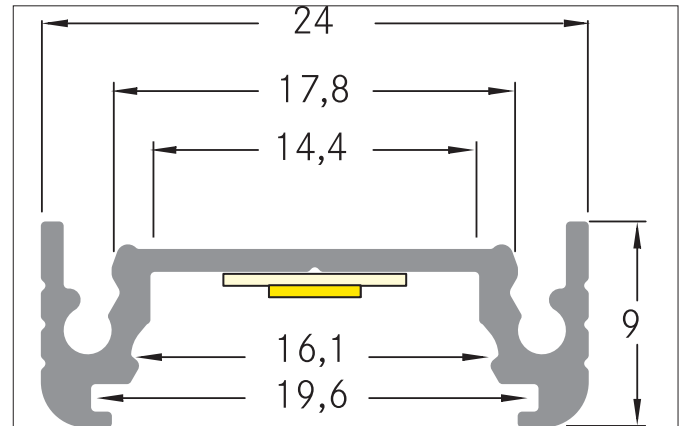

**P04-14 Anbauprofil**  
 Artikel-Nr. 53602080

Licht.  
 Für Generationen.

**Ausschreibungstext**

Anbauprofil, schwarz eloxiert. Zur optimalen Befestigung des Profiles eignen sich die Halter 53003000. Zur Verbindung von zwei Profilen ist der Verbinder 53004000 optimal geeignet. In Verbindung mit den Profilabdeckungen 53402000 53402070 53402080 kann sowohl ein zusätzlicher mechanischer Schutz als auch eine optimale Lichtverteilung erreicht werden. Das zugehörige Endkappen-Set steht unter 53114080 zur Verfügung. Zusätzlich kann mit dem Eckerbinder 53055080 mühelos ein 90°-Winkel realisiert werden. Montageart: Anbauprofil, Material: Aluminium, Abmessung Profil: L: 2.000 mm x B: 24 mm x H: 9 mm

**Produktvorteile**

- Flaches Anbauprofil.
- In den Farben weiß, schwarz und alu eloxiert erhältlich.
- Bis zu 4 Meter Länge an einem Stück.  
 (Bei Lieferungen über 2.000 mm hinaus: Lieferkosten bitte gesondert anfragen)
- Verbindungsstück 90° für rechteckige Anwendungen.
- Umfangreiches Zubehör und passende Abdeckungen.

Artikeldaten	
Artikel-Nr.	53602080
GTIN	4251433912071
Serienname	P04-14
Kurzbeschreibung	Anbauprofil
Material	Aluminium
Farbe	schwarz
Länge	2.000 mm
Breite	24 mm
Aufbauhöhe	9 mm
Nettogewicht	0,380 kg

**P04-14 Anbauprofil**  
 Artikel-Nr. 53602080