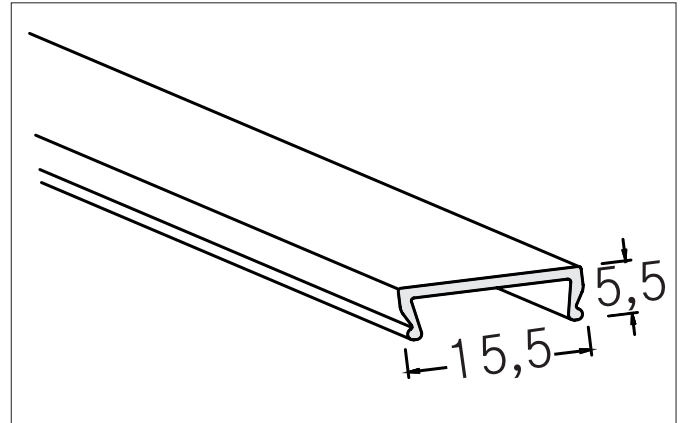

Klick-Abdeckungen: PC

Artikel-Nr. 53401070

Licht.
Für Generationen.

Ausschreibungstext	
Klick-Abdeckungen: PC . Material: Kunststoff / PC, Abmessung Profil: L: 2.000 mm x B: 15,5 mm x H: 5,5 mm	

Artikeldaten	
Artikel-Nr.	53401070
GTIN	4251433912330
Kurzbeschreibung	Klick-Abdeckungen: PC
Material	Kunststoff / PC
Farbe	opal
Transmissionsgrad	50 %
Länge	2.000 mm
Breite	15,5 mm
Aufbauhöhe	5,5 mm
Nettogewicht	0,120 kg

Klick-Abdeckungen: PC

Artikel-Nr. 53401070

Licht.
Für Generationen.

Logistische Daten	
Bruttogewicht	0,235 kg
Länge Verpackung	45 mm
Breite Verpackung	45 mm
Höhe Verpackung	2.020 mm
Hinweis	Bitte beachten Sie, dass sich die Werkstoffe Aluminium und PMMA bzw. PC bei Temperaturänderungen unterschiedlich ausdehnen können! Bei einer Temperaturänderung von 10°C beträgt der Ausdehnungskoeffizient bei Aluminium ca. 0,7mm pro Meter, bei Kunststoff ca. 1,5mm pro Meter. Dies ist kein Mangel am Produkt, hierbei handelt es sich um einen normalen physikalischen Vorgang.
Entsorgung am Ende der Lebensdauer	Das Produkt darf nicht mit dem Hausmüll entsorgt werden. Sie sind verpflichtet, solche Elektro-Altgeräte separat zu entsorgen. Informieren Sie sich bitte bei Ihrer Kommune über die Möglichkeiten der geregelten Entsorgung. Mit der getrennten Entsorgung führen Sie die Altgeräte dem Recycling oder anderen Formen der Wiederverwertung zu. Sie helfen damit zu vermeiden, dass u. U. belastende Stoffe in die Umwelt gelangen.