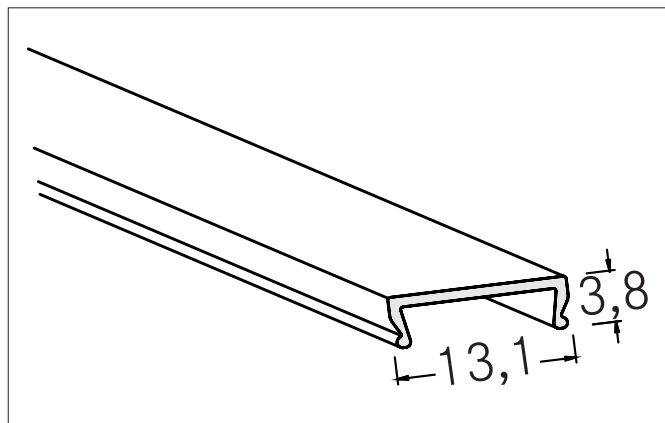

Klick-Abdeckungen: PMMA

Artikel-Nr. 53400080

Licht.
Für Generationen.

Ausschreibungstext

Klick-Abdeckungen: PMMA. Material: PMMA, Abmessung Profil: L: 2.000 mm x B: 13,1 mm x H: 3,8 mm

Artikeldaten	
Artikel-Nr.	53400080
GTIN	4251433958529
Kurzbeschreibung	Klick-Abdeckungen: PMMA
Material	PMMA
Farbe	schwarz
Transmissionsgrad	40 %
Länge	2.000 mm
Breite	13,1 mm
Aufbauhöhe	3,8 mm
Nettogewicht	0,030 kg

Klick-Abdeckungen: PMMA

Artikel-Nr. 53400080

Licht.
Für Generationen.

Logistische Daten	
Bruttogewicht	0,41 kg
Länge Verpackung	2.020 mm
Breite Verpackung	45 mm
Höhe Verpackung	45 mm
Hinweis	Bitte beachten Sie, dass sich die Werkstoffe Aluminium und PMMA bzw. PC bei Temperaturänderungen unterschiedlich ausdehnen können! Bei einer Temperaturänderung von 10°C beträgt der Ausdehnungskoeffizient bei Aluminium ca. 0,7mm pro Meter, bei Kunststoff ca. 1,5mm pro Meter. Dies ist kein Mangel am Produkt, hierbei handelt es sich um einen normalen physikalischen Vorgang.
Entsorgung am Ende der Lebensdauer	Das Produkt darf nicht mit dem Hausmüll entsorgt werden. Sie sind verpflichtet, solche Elektro-Altgeräte separat zu entsorgen. Informieren Sie sich bitte bei Ihrer Kommune über die Möglichkeiten der geregelten Entsorgung. Mit der getrennten Entsorgung führen Sie die Altgeräte dem Recycling oder anderen Formen der Wiederverwertung zu. Sie helfen damit zu vermeiden, dass u. U. belastende Stoffe in die Umwelt gelangen.