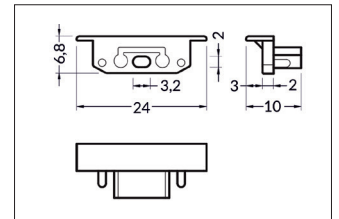

End cap set

Artikel-Nr. 53161260

End cap set, silver. dimensions profile: length: mm x width: 24 mm x height: 6,8 mm .

Artikel-Nr.	53161260
Stand:	28.06.2021 16:12

Colour	Silver	Height	6.8 mm
Width	24 mm		