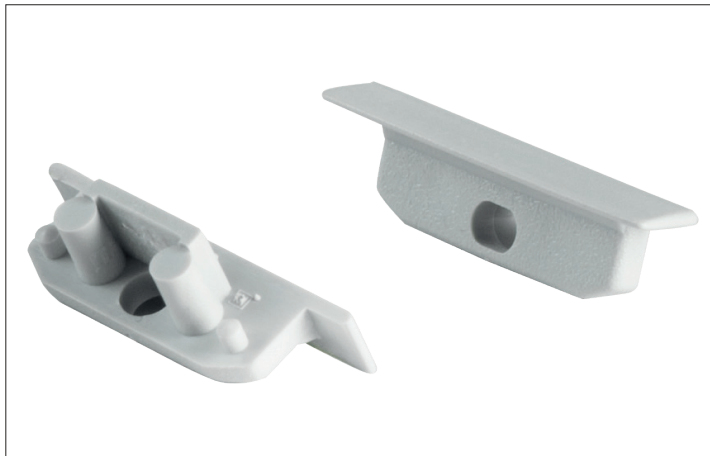

End cap set

Artikel-Nr. 53161260

End cap set, silver. dimensions profile: length: mm x width: 24 mm x height: 6,8 mm .

Artikel-Nr.	53161260
Stand:	28.06.2021 16:12

Colour	Silver	Height	6.8 mm
Width	24 mm		