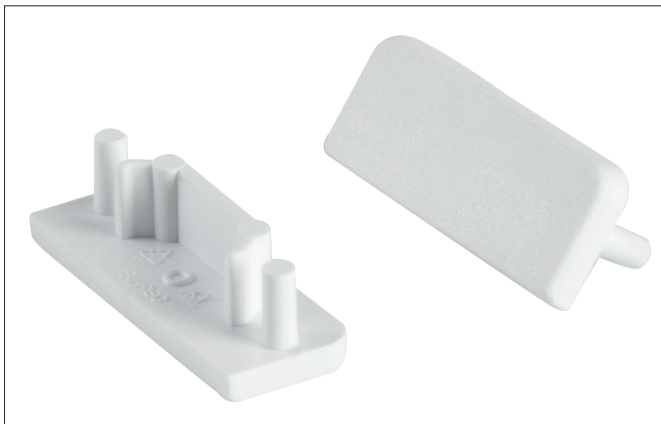

Endkappen-Set
 Artikel-Nr. 53114070

Licht.
 Für Generationen.

Ausschreibungstext
 Endkappen-Set, weiß. Abmessung Profil: L: mm x B: 24 mm x H: 9 mm.

Artikeldaten	
Artikel-Nr.	53114070
GTIN	4251433920434
Kurzbeschreibung	Endkappen-Set
Farbe	weiß
Breite	24 mm
Aufbauhöhe	9 mm
Nettogewicht	0,002 kg