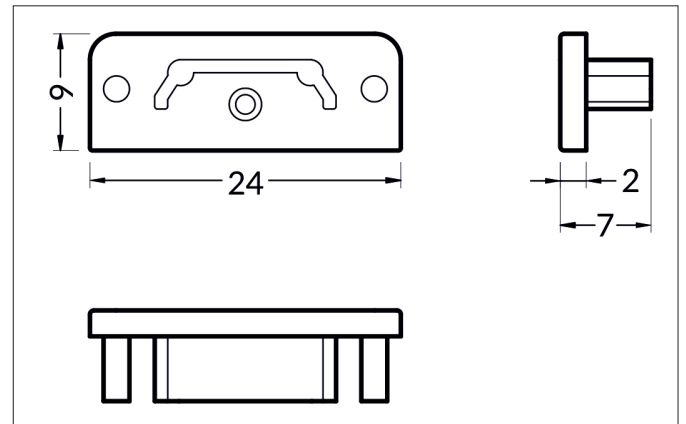

Endkappen-Set
 Artikel-Nr. 53114070

Licht.
 Für Generationen.

Ausschreibungstext
 Endkappen-Set, weiß. Abmessung Profil: L: mm x B: 24 mm x H: 9 mm.

Artikeldaten	
Artikel-Nr.	53114070
GTIN	4251433920434
Kurzbeschreibung	Endkappen-Set
Farbe	weiß
Breite	24 mm
Aufbauhöhe	9 mm
Nettogewicht	0,002 kg

Logistische Daten	
Bruttogewicht	0,003 kg
Länge Verpackung	80 mm
Breite Verpackung	10 mm
Höhe Verpackung	135 mm