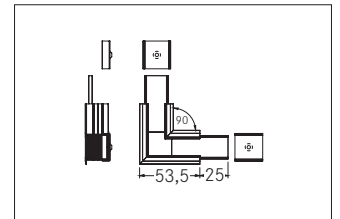

## Connection piece 90°

**Artikel-Nr. 53069080**

Connection piece 90°, black. Material: Aluminium, dimensions profile: length: 53,5 mm x width: 53,5 mm x height: mm .

**Artikel-Nr.** 53069080  
**Stand:** 28.06.2021 15:18

Colour	Black
Length	53.5 mm
Material	Aluminium

Length	53.5 mm
Width	53.5 mm