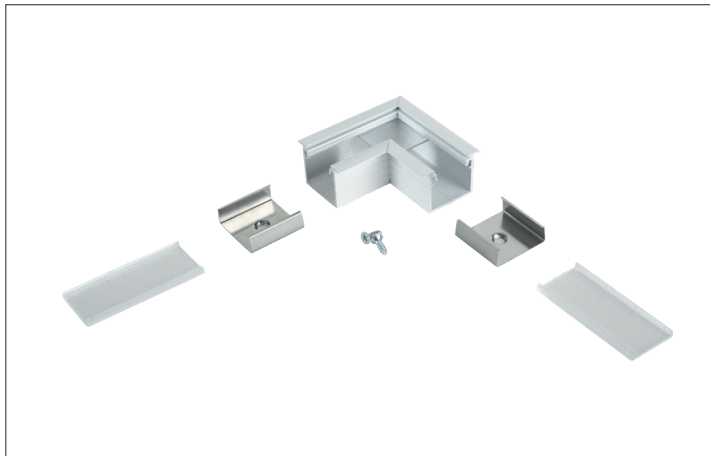

## Connection piece 90°

**Artikel-Nr. 53069080**

Connection piece 90°, black. Material: Aluminium, dimensions profile: length: 53,5 mm x width: 53,5 mm x height: mm .

**Artikel-Nr.** 53069080  
**Stand:** 28.06.2021 15:18

Colour	Black
Length	53.5 mm
Material	Aluminium

Length	53.5 mm
Width	53.5 mm