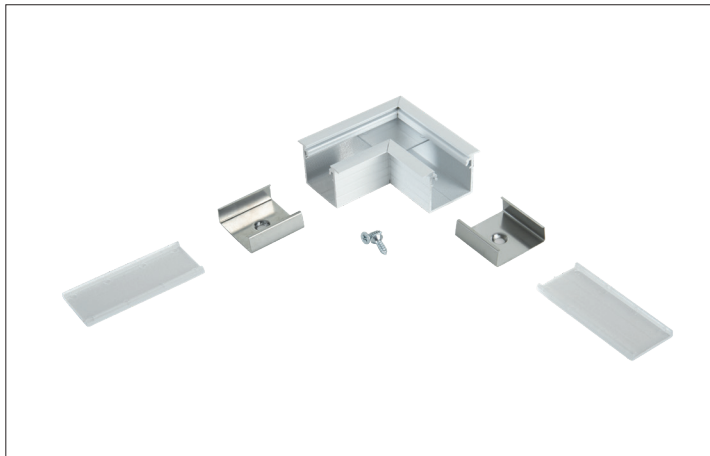

Connection piece 90°
Artikel-Nr. 53069070

Connection piece 90°, white. Material: Aluminium, dimensions profile: length: 53,5 mm x width: 53,5 mm x height: mm .

Artikel-Nr.	53069070
Stand:	28.06.2021 15:17

Colour	White
Length	53.5 mm
Material	Aluminium

Length	53.5 mm
Width	53.5 mm