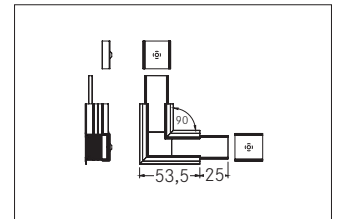

Connection piece 90°
Artikel-Nr. 53069070

Connection piece 90°, white. Material: Aluminium, dimensions profile: length: 53,5 mm x width: 53,5 mm x height: mm .

Artikel-Nr.	53069070
Stand:	28.06.2021 15:17

Colour	White
Length	53.5 mm
Material	Aluminium

Length	53.5 mm
Width	53.5 mm