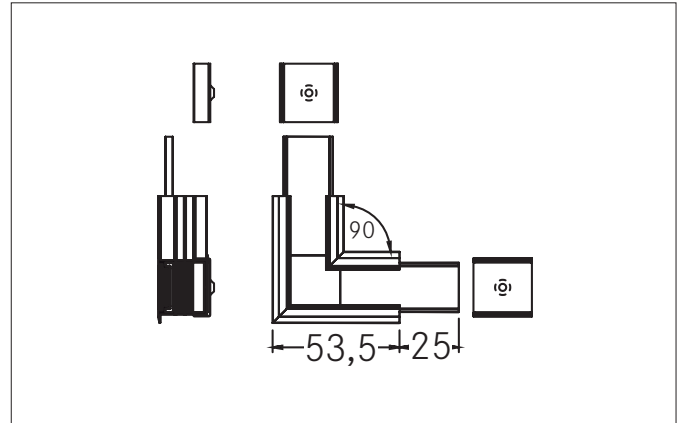

**Verbindungsstück 90°**

Artikel-Nr. 53069070

Licht.  
Für Generationen.

**Ausschreibungstext**

Verbindungsstück 90°, weiß. Material: Aluminium, Abmessung Profil: L: 53,5 mm x B: 53,5 mm x H: mm.

Artikeldaten	
Artikel-Nr.	53069070
GTIN	4251433912859
Kurzbeschreibung	Verbindungsstück 90°
Material	Aluminium
Farbe	weiß
Länge	53,5 mm
Breite	53,5 mm
Nettogewicht	0,024 kg

Logistische Daten	
Bruttogewicht	0,026 kg
Länge Verpackung	60 mm
Breite Verpackung	60 mm
Höhe Verpackung	20 mm