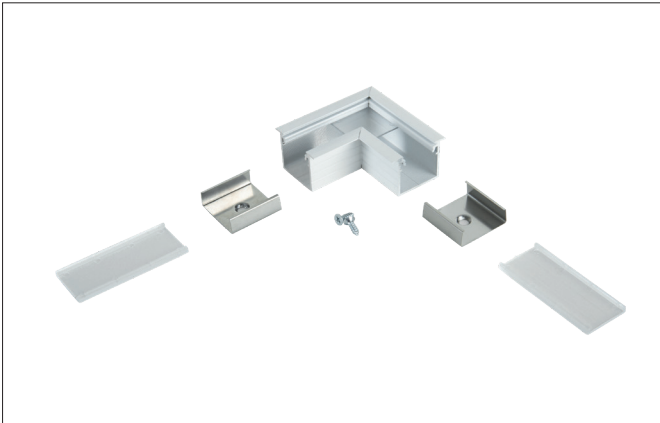

**Verbindungsstück 90°**

Artikel-Nr. 53069070

Licht.  
Für Generationen.

**Ausschreibungstext**

Verbindungsstück 90°, weiß. Material: Aluminium, Abmessung Profil: L: 53,5 mm x B: 53,5 mm x H: mm.

Artikeldaten	
Artikel-Nr.	53069070
GTIN	4251433912859
Kurzbeschreibung	Verbindungsstück 90°
Material	Aluminium
Farbe	weiß
Länge	53,5 mm
Breite	53,5 mm
Nettogewicht	0,024 kg

Logistische Daten	
Bruttogewicht	0,026 kg
Länge Verpackung	60 mm
Breite Verpackung	60 mm
Höhe Verpackung	20 mm