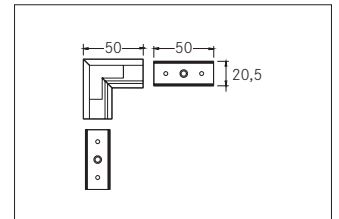

Connection piece 90°  
**Artikel-Nr. 53065070**

Connection piece 90°, white. Material: Aluminium, dimensions profile: length: 50 mm x width: 50 mm x height: mm .

<b>Artikel-Nr.</b>	<b>53065070</b>
<b>Stand:</b>	28.06.2021 15:27

Colour	White	Length	50 mm
Length	50 mm	Width	50 mm
Material	Aluminium		