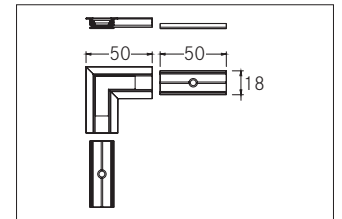

Connection piece 90°

Artikel-Nr. 53061260

Connection piece 90°, alu. Material: Aluminium, dimensions profile: length: 50 mm x width: 50 mm x height: mm .

Artikel-Nr.	53061260
Stand:	28.06.2021 15:27

Colour	Alu	Length	50 mm
Length	50 mm	Width	50 mm
Material	Aluminium		