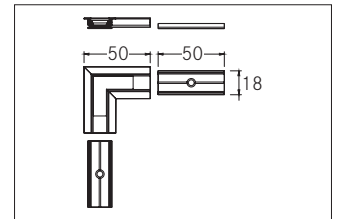

## Connection piece 90°

**Artikel-Nr. 53061070**

Connection piece 90°, white. Material: Aluminium, dimensions profile: length: 50 mm x width: 50 mm x height: mm .

<b>Artikel-Nr.</b>	<b>53061070</b>
<b>Stand:</b>	28.06.2021 15:26

Colour	White	Length	50 mm
Length	50 mm	Width	50 mm
Material	Aluminium		