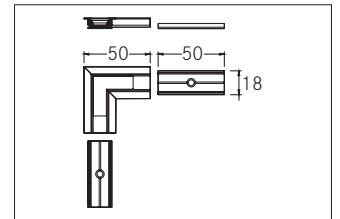

Verbindungsstück 90°
Artikel-Nr. 53061070

Verbindungsstück 90°, weiß lackiert. Material: Aluminium, Abmessung Profil: L: 50 mm x B: 50 mm x H: mm .

Artikel-Nr.	53061070
Stand:	28.06.2021 15:26

Farbe	weiß	Länge	50 mm
Länge	50 mm	Breite	50 mm
Material	Aluminium		