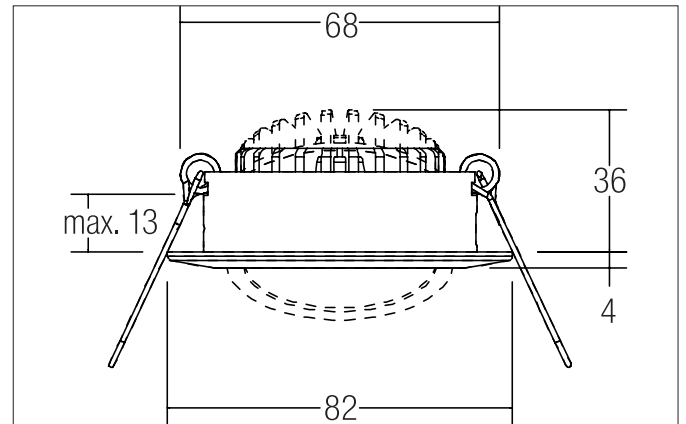

**BB03 LED-Einbaustrahler, Phasenabschnitt dimmbar, mit Anschlussbox**

Artikel-Nr. 39463183

Licht.  
Für Generationen.

**Ausschreibungstext**

Rundes LED-Einbaustrahler, Phasenabschnitt dimmbar, mit Anschlussbox, werkzeugloser Deckeneinbau mittels Einbaufedern. Deckenausschnitt  $\varnothing$  68 mm, Einbautiefe 36 mm, Außendurchmesser 82 mm, Gewicht 0,194 kg, Reflektor silber mit rotationssymmetrisch tiefbreit-strahlender Lichtstärkeverteilung. Optimale Lichtverteilung durch eine PC (Polycarbonat) transparent Abdeckung., Bemessungslichtstrom 630 lm, Bemessungsleistung 1 x 6 W, Lichtfarbe warmweiß, ähnlichste Farbtemperatur (CCT) 3.000 K, allgemeiner Farbwiedergabeindex CRI > 80, Lebensdauer L70/B50 bei 25 °C: 30.000 h, Lebensdauer L80/B20 bei 25 °C: 50.000 h, Gehäusewerkstoff: Aluminium / Kunststoff, Farbe: strukturschwarz, zulässige Umgebungstemperatur (ta): -20 °C - +25 °C, Schutzklasse (EN 61140): II, Schutzart (DIN EN 60529): IP20. Mit elektronischem Betriebsgerät, Phasenabschnitt dimmbar.

**BB03 LED-Einbaustrahlerset, Phasenabschnitt dimmbar, mit Anschlussbox**

Artikel-Nr. 39463183

Licht.  
Für Generationen.

Artikeldaten	
Artikel-Nr.	39463183
GTIN	4251433954095
Serienname	BB03
Kurzbeschreibung	LED-Einbaustrahlerset, Phasenabschnitt dimmbar, mit Anschlussbox
Material	Aluminium / Kunststoff
Farbe	schwarz
Ausführung der Oberfläche	strukturiert
Form	rund
Außendurchmesser	82 mm
Einbaudurchmesser	68 mm
Einbautiefe	36 mm
Aufbauhöhe	4 mm
Lieferumfang	inkl. Anschlussbox, 3-polig zur Durchgangsverdrahtung
Nettogewicht	0,194 kg