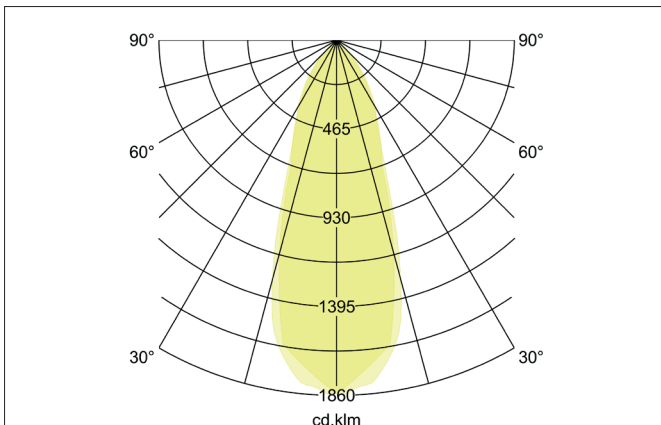

**BB03 LED-Einbaustrahler, Phasenabschnitt dimmbar, mit Anschlussbox**

Artikel-Nr. 39463183

Licht.  
Für Generationen.

**Ausschreibungstext**

Rundes LED-Einbaustrahler, Phasenabschnitt dimmbar, mit Anschlussbox, werkzeugloser Deckeneinbau mittels Einbaufedern. Deckenausschnitt  $\varnothing$  68 mm, Einbautiefe 36 mm, Außendurchmesser 82 mm, Gewicht 0,194 kg, Reflektor silber mit rotationssymmetrisch tiefbreit-strahlender Lichtstärkeverteilung. Optimale Lichtverteilung durch eine PC (Polycarbonat) transparent Abdeckung., Bemessungslichtstrom 630 lm, Bemessungsleistung 1 x 6 W, Lichtfarbe warmweiß, ähnlichste Farbtemperatur (CCT) 3.000 K, allgemeiner Farbwiedergabeindex CRI > 80, Lebensdauer L70/B50 bei 25 °C: 30.000 h, Lebensdauer L80/B20 bei 25 °C: 50.000 h, Gehäusewerkstoff: Aluminium / Kunststoff, Farbe: strukturschwarz, zulässige Umgebungstemperatur (ta): -20 °C - +25 °C, Schutzklasse (EN 61140): II, Schutzart (DIN EN 60529): IP20. Mit elektronischem Betriebsgerät, Phasenabschnitt dimmbar.

**BB03 LED-Einbaustrahlerset, Phasenabschnitt dimmbar, mit Anschlussbox**

Artikel-Nr. 39463183

Licht.  
Für Generationen.

Artikeldaten	
Artikel-Nr.	39463183
GTIN	4251433954095
Serienname	BB03
Kurzbeschreibung	LED-Einbaustrahlerset, Phasenabschnitt dimmbar, mit Anschlussbox
Material	Aluminium / Kunststoff
Farbe	schwarz
Ausführung der Oberfläche	strukturiert
Form	rund
Außendurchmesser	82 mm
Einbaudurchmesser	68 mm
Einbautiefe	36 mm
Aufbauhöhe	4 mm
Lieferumfang	inkl. Anschlussbox, 3-polig zur Durchgangsverdrahtung
Nettogewicht	0,194 kg

Lichttechnik	
Farbtemperatur	3.000 K
Lichtfarbe	weiß
Lichtaustritt	direkt
Lichtstrom	630 lm
Systemeffizienz	105 lm/W
Farbwiedergabe	CRI > 80
Reflektor	hochglänzend
Reflektorfarbe	silber
Abstrahlwinkel	38°
Lichtverteilung	symmetrisch
Farbtemperatur einstellbar	nein