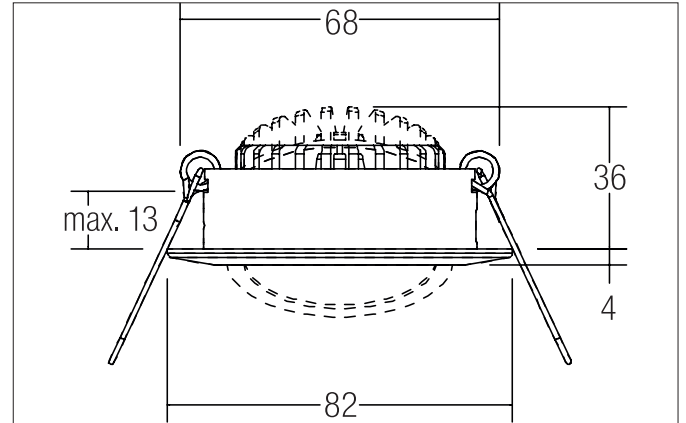

BB03 LED-Einbaustrahlerset, Phasenabschnitt dimmbar, mit Anschlussbox

Artikel-Nr. 39463173

Licht.
Für Generationen.

Ausschreibungstext

Rundes LED-Einbaustrahlerset, Phasenabschnitt dimmbar, mit Anschlussbox, werkzeugloser Deckeneinbau mittels Einbaufedern. Deckenausschnitt Ø 68 mm, Einbautiefe 36 mm, Außendurchmesser 82 mm, Gewicht 0,194 kg, Reflektor silber mit rotationssymmetrisch tiefbreit-strahlender Lichtstärkeverteilung. Optimale Lichtverteilung durch eine PC (Polycarbonat) transparent Abdeckung., Bemessungslichtstrom 630 lm, Bemessungsleistung 1 x 6 W, Lichtfarbe warmweiß, ähnlichste Farbtemperatur (CCT) 3.000 K, allgemeiner Farbwiedergabeindex CRI > 80, Lebensdauer L70/B50 bei 25 °C: 30.000 h, Lebensdauer L80/B20 bei 25 °C: 50.000 h, Gehäusewerkstoff: Aluminium / Kunststoff, Farbe: strukturweiß, zulässige Umgebungstemperatur (ta): -20 °C - +25 °C, Schutzklasse (EN 61140): II, Schutzart (DIN EN 60529): IP20. Mit elektronischem Betriebsgerät, Phasenabschnitt dimmbar.

BB03 LED-Einbaustrahlerset, Phasenabschnitt dimmbar, mit Anschlussbox

Artikel-Nr. 39463173

Licht.
Für Generationen.

Artikeldaten	
Artikel-Nr.	39463173
GTIN	4251433954088
Serienname	BB03
Kurzbeschreibung	LED-Einbaustrahlerset, Phasenabschnitt dimmbar, mit Anschlussbox
Material	Aluminium / Kunststoff
Farbe	weiß
Ausführung der Oberfläche	struktur
Form	rund
Außendurchmesser	82 mm
Einbaudurchmesser	68 mm
Einbautiefe	36 mm
Aufbauhöhe	4 mm
Lieferumfang	inkl. Anschlussbox, 3-polig zur Durchgangsverdrahtung
Nettogewicht	0,194 kg