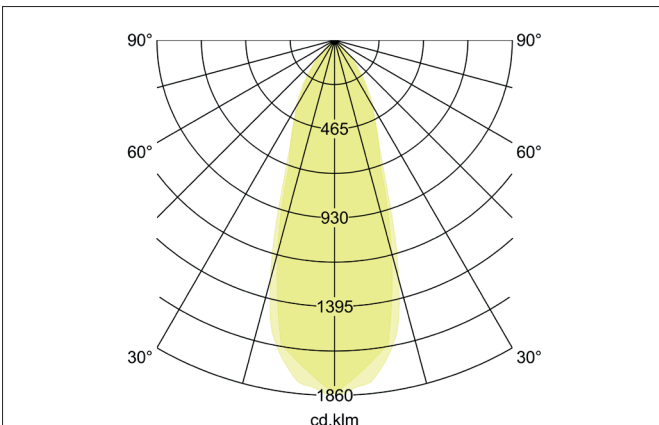

BB03 LED-Einbaustrahlerset, Phasenabschnitt dimmbar, mit Anschlussbox

Artikel-Nr. 39463173

Licht.
Für Generationen.

Ausschreibungstext

Rundes LED-Einbaustrahlerset, Phasenabschnitt dimmbar, mit Anschlussbox, werkzeugloser Deckeneinbau mittels Einbaufedern. Deckenausschnitt Ø 68 mm, Einbautiefe 36 mm, Außendurchmesser 82 mm, Gewicht 0,194 kg, Reflektor silber mit rotationssymmetrisch tiefbreit-strahlender Lichtstärkeverteilung. Optimale Lichtverteilung durch eine PC (Polycarbonat) transparent Abdeckung., Bemessungslichtstrom 630 lm, Bemessungsleistung 1 x 6 W, Lichtfarbe warmweiß, ähnlichste Farbtemperatur (CCT) 3.000 K, allgemeiner Farbwiedergabeindex CRI > 80, Lebensdauer L70/B50 bei 25 °C: 30.000 h, Lebensdauer L80/B20 bei 25 °C: 50.000 h, Gehäusewerkstoff: Aluminium / Kunststoff, Farbe: strukturweiß, zulässige Umgebungstemperatur (ta): -20 °C - +25 °C, Schutzklasse (EN 61140): II, Schutzart (DIN EN 60529): IP20. Mit elektronischem Betriebsgerät, Phasenabschnitt dimmbar.

BB03 LED-Einbaustrahlerset, Phasenabschnitt dimmbar, mit Anschlussbox

Artikel-Nr. 39463173

Licht.
Für Generationen.

Artikeldaten	
Artikel-Nr.	39463173
GTIN	4251433954088
Serienname	BB03
Kurzbeschreibung	LED-Einbaustrahlerset, Phasenabschnitt dimmbar, mit Anschlussbox
Material	Aluminium / Kunststoff
Farbe	weiß
Ausführung der Oberfläche	struktur
Form	rund
Außendurchmesser	82 mm
Einbaudurchmesser	68 mm
Einbautiefe	36 mm
Aufbauhöhe	4 mm
Lieferumfang	inkl. Anschlussbox, 3-polig zur Durchgangsverdrahtung
Nettogewicht	0,194 kg

Lichttechnik	
Farbtemperatur	3.000 K
Lichtfarbe	weiß
Lichtaustritt	direkt
Lichtstrom	630 lm
Systemeffizienz	105 lm/W
Farbwiedergabe	CRI > 80
Reflektor	hochglänzend
Reflektorfarbe	silber
Abstrahlwinkel	38°
Lichtverteilung	symmetrisch
Farbtemperatur einstellbar	nein