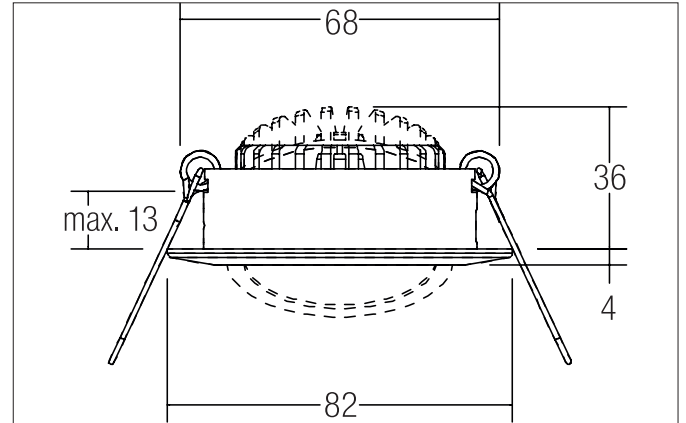

BB03 LED-Einbaustrahler, Phasenabschnitt dimmbar, mit Anschlussbox

Artikel-Nr. 39463153

Licht.
Für Generationen.

Ausschreibungstext

Rundes LED-Einbaustrahler, Phasenabschnitt dimmbar, mit Anschlussbox, werkzeugloser Deckeneinbau mittels Einbaufedern. Deckenausschnitt Ø 68 mm, Einbautiefe 36 mm, Außendurchmesser 82 mm, Gewicht 0,194 kg, Reflektor silber mit rotations-symmetrisch tiefbreit-strahlender Lichtstärkeverteilung. Optimale Lichtverteilung durch eine PC (Polycarbonat) transparent Abdeckung., Bemessungslichtstrom 630 lm, Bemessungsleistung 1 x 6 W, Lichtfarbe warmweiß, ähnlichste Farbtemperatur (CCT) 3.000 K, allgemeiner Farbwiedergabeindex CRI > 80, Lebensdauer L70/B50 bei 25 °C: 30.000 h, Lebensdauer L80/B20 bei 25 °C: 50.000 h, Gehäusewerkstoff: Aluminium / Kunststoff, Farbe: nickel, zulässige Umgebungstemperatur (ta): -20 °C - +25 °C, Schutzklasse (EN 61140): II, Schutzart (DIN EN 60529): IP20. Mit elektronischem Betriebsgerät, Phasenabschnitt dimmbar.

BB03 LED-Einbaustrahlerset, Phasenabschnitt dimmbar, mit Anschlussbox

Artikel-Nr. 39463153

Licht.
Für Generationen.

Artikeldaten	
Artikel-Nr.	39463153
GTIN	4251433936046
Serienname	BB03
Kurzbeschreibung	LED-Einbaustrahlerset, Phasenabschnitt dimmbar, mit Anschlussbox
Material	Aluminium / Kunststoff
Farbe	nickel
Ausführung der Oberfläche	matt
Form	rund
Außendurchmesser	82 mm
Einbaudurchmesser	68 mm
Einbautiefe	36 mm
Aufbauhöhe	4 mm
Lieferumfang	inkl. Anschlussbox, 3-polig zur Durchgangsverdrahtung
Nettogewicht	0,194 kg