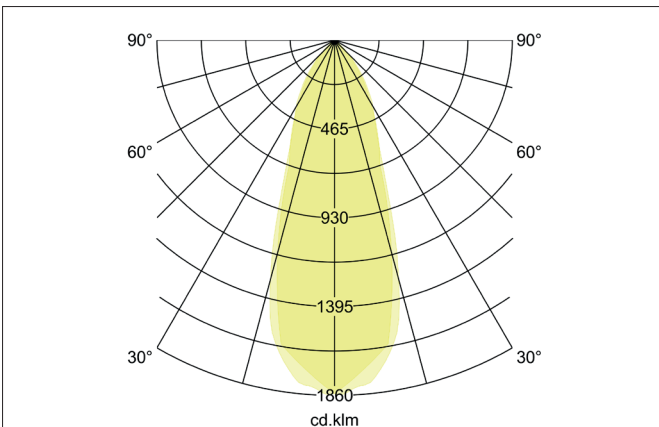

BB03 LED-Einbaustrahler, Phasenabschnitt dimmbar, mit Anschlussbox

Artikel-Nr. 39463153

Licht.
Für Generationen.

Ausschreibungstext

Rundes LED-Einbaustrahler, Phasenabschnitt dimmbar, mit Anschlussbox, werkzeugloser Deckeneinbau mittels Einbaufedern. Deckenausschnitt Ø 68 mm, Einbautiefe 36 mm, Außendurchmesser 82 mm, Gewicht 0,194 kg, Reflektor silber mit rotations-symmetrisch tiefbreit-strahlender Lichtstärkeverteilung. Optimale Lichtverteilung durch eine PC (Polycarbonat) transparent Abdeckung., Bemessungslichtstrom 630 lm, Bemessungsleistung 1 x 6 W, Lichtfarbe warmweiß, ähnlichste Farbtemperatur (CCT) 3.000 K, allgemeiner Farbwiedergabeindex CRI > 80, Lebensdauer L70/B50 bei 25 °C: 30.000 h, Lebensdauer L80/B20 bei 25 °C: 50.000 h, Gehäusewerkstoff: Aluminium / Kunststoff, Farbe: nickel, zulässige Umgebungstemperatur (ta): -20 °C - +25 °C, Schutzklasse (EN 61140): II, Schutzart (DIN EN 60529): IP20. Mit elektronischem Betriebsgerät, Phasenabschnitt dimmbar.

BB03 LED-Einbaustrahlerset, Phasenabschnitt dimmbar, mit Anschlussbox

Artikel-Nr. 39463153

Licht.
Für Generationen.

Artikeldaten	
Artikel-Nr.	39463153
GTIN	4251433936046
Serienname	BB03
Kurzbeschreibung	LED-Einbaustrahlerset, Phasenabschnitt dimmbar, mit Anschlussbox
Material	Aluminium / Kunststoff
Farbe	nickel
Ausführung der Oberfläche	matt
Form	rund
Außendurchmesser	82 mm
Einbaudurchmesser	68 mm
Einbautiefe	36 mm
Aufbauhöhe	4 mm
Lieferumfang	inkl. Anschlussbox, 3-polig zur Durchgangsverdrahtung
Nettogewicht	0,194 kg

Lichttechnik	
Farbtemperatur	3.000 K
Lichtfarbe	weiß
Lichtaustritt	direkt
Lichtstrom	630 lm
Systemeffizienz	105 lm/W
Farbwiedergabe	CRI > 80
Reflektor	hochglänzend
Reflektorfarbe	silber
Abstrahlwinkel	38°
Lichtverteilung	symmetrisch
Farbtemperatur einstellbar	nein