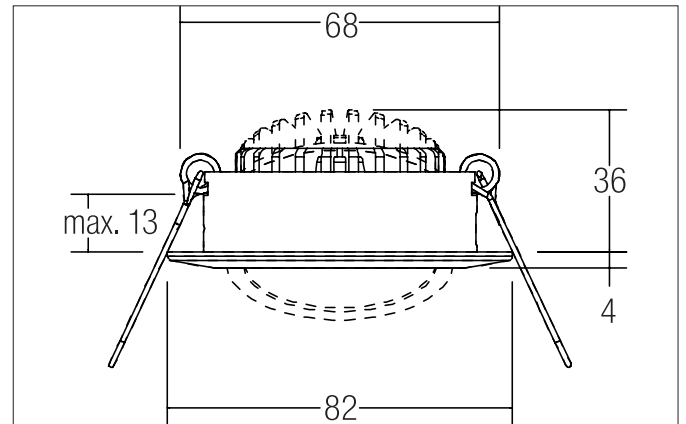

**BB03 LED-Einbaustrahler, Phasenabschnitt dimmbar, mit Anschlussbox**

Artikel-Nr. 39463073

Licht.  
Für Generationen.

**Ausschreibungstext**

Rundes LED-Einbaustrahler, Phasenabschnitt dimmbar, mit Anschlussbox, werkzeugloser Deckeneinbau mittels Einbaufedern. Deckenausschnitt Ø 68 mm, Einbautiefe 36 mm, Außendurchmesser 82 mm, Gewicht 0,194 kg, Reflektor silber mit rotations-symmetrisch tiefbreit-strahlender Lichtstärkeverteilung. Optimale Lichtverteilung durch eine PC (Polycarbonat) transparent Abdeckung., Bemessungslichtstrom 630 lm, Bemessungsleistung 1 x 6 W, Lichtfarbe warmweiß, ähnlichste Farbtemperatur (CCT) 3.000 K, allgemeiner Farbwiedergabeindex CRI > 80, Lebensdauer L70/B50 bei 25 °C: 30.000 h, Lebensdauer L80/B20 bei 25 °C: 50.000 h, Gehäusewerkstoff: Aluminium / Kunststoff, Farbe: weiß, zulässige Umgebungstemperatur (ta): -20 °C - +25 °C, Schutzklasse (EN 61140): II, Schutzart (DIN EN 60529): IP20. Mit elektronischem Betriebsgerät, Phasenabschnitt dimmbar.

**BB03 LED-Einbaustrahlerset, Phasenabschnitt dimmbar, mit Anschlussbox**

Artikel-Nr. 39463073

Licht.  
Für Generationen.

Artikeldaten	
Artikel-Nr.	39463073
GTIN	4251433936039
Serienname	BB03
Kurzbeschreibung	LED-Einbaustrahlerset, Phasenabschnitt dimmbar, mit Anschlussbox
Material	Aluminium / Kunststoff
Farbe	weiß
Ausführung der Oberfläche	glänzend
Form	rund
Außendurchmesser	82 mm
Einbaudurchmesser	68 mm
Einbautiefe	36 mm
Aufbauhöhe	4 mm
Lieferumfang	inkl. Anschlussbox, 3-polig zur Durchgangsverdrahtung
Nettogewicht	0,194 kg