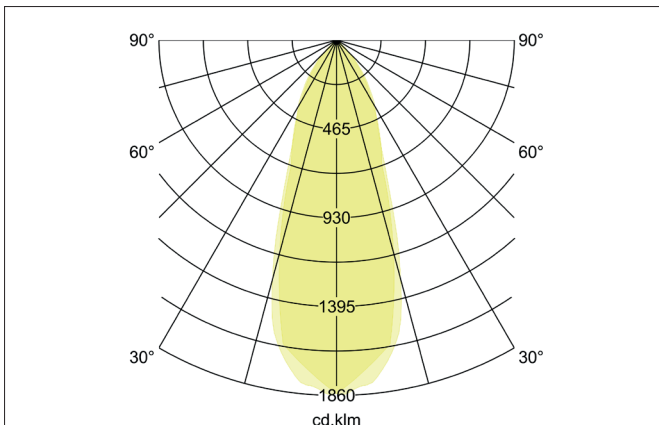

**BB03 LED-Einbaustrahler, Phasenabschnitt dimmbar, mit Anschlussbox**

Artikel-Nr. 39463073

Licht.  
Für Generationen.

**Ausschreibungstext**

Rundes LED-Einbaustrahler, Phasenabschnitt dimmbar, mit Anschlussbox, werkzeugloser Deckeneinbau mittels Einbaufedern. Deckenausschnitt Ø 68 mm, Einbautiefe 36 mm, Außendurchmesser 82 mm, Gewicht 0,194 kg, Reflektor silber mit rotations-symmetrisch tiefbreit-strahlender Lichtstärkeverteilung. Optimale Lichtverteilung durch eine PC (Polycarbonat) transparent Abdeckung., Bemessungslichtstrom 630 lm, Bemessungsleistung 1 x 6 W, Lichtfarbe warmweiß, ähnlichste Farbtemperatur (CCT) 3.000 K, allgemeiner Farbwiedergabeindex CRI > 80, Lebensdauer L70/B50 bei 25 °C: 30.000 h, Lebensdauer L80/B20 bei 25 °C: 50.000 h, Gehäusewerkstoff: Aluminium / Kunststoff, Farbe: weiß, zulässige Umgebungstemperatur (ta): -20 °C - +25 °C, Schutzklasse (EN 61140): II, Schutzart (DIN EN 60529): IP20. Mit elektronischem Betriebsgerät, Phasenabschnitt dimmbar.

**BB03 LED-Einbaustrahlerset, Phasenabschnitt dimmbar, mit Anschlussbox**

Artikel-Nr. 39463073

Licht.  
Für Generationen.

Artikeldaten	
Artikel-Nr.	39463073
GTIN	4251433936039
Serienname	BB03
Kurzbeschreibung	LED-Einbaustrahlerset, Phasenabschnitt dimmbar, mit Anschlussbox
Material	Aluminium / Kunststoff
Farbe	weiß
Ausführung der Oberfläche	glänzend
Form	rund
Außendurchmesser	82 mm
Einbaudurchmesser	68 mm
Einbautiefe	36 mm
Aufbauhöhe	4 mm
Lieferumfang	inkl. Anschlussbox, 3-polig zur Durchgangsverdrahtung
Nettogewicht	0,194 kg

Lichttechnik	
Farbtemperatur	3.000 K
Lichtfarbe	weiß
Lichtaustritt	direkt
Lichtstrom	630 lm
Systemeffizienz	105 lm/W
Farbwiedergabe	CRI > 80
Reflektor	hochglänzend
Reflektorfarbe	silber
Abstrahlwinkel	38°
Lichtverteilung	symmetrisch
Farbtemperatur einstellbar	nein