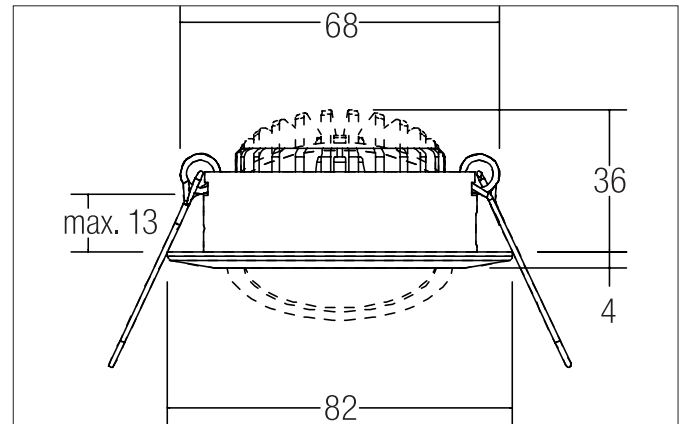

BB03 LED-Einbaustrahler, Phasenabschnitt dimmbar, mit Anschlussbox

Artikel-Nr. 39463023

Licht.
Für Generationen.

Ausschreibungstext

Rundes LED-Einbaustrahler, Phasenabschnitt dimmbar, mit Anschlussbox, werkzeugloser Deckeneinbau mittels Einbaufedern. Deckenausschnitt Ø 68 mm, Einbautiefe 36 mm, Außendurchmesser 82 mm, Gewicht 0,194 kg, Reflektor silber mit rotationssymmetrisch tiefbreit-strahlender Lichtstärkeverteilung. Optimale Lichtverteilung durch eine PC (Polycarbonat) transparent Abdeckung., Bemessungslichtstrom 630 lm, Bemessungsleistung 1 x 6 W, Lichtfarbe warmweiß, ähnlichste Farbtemperatur (CCT) 3.000 K, allgemeiner Farbwiedergabeindex CRI > 80, Lebensdauer L70/B50 bei 25 °C: 30.000 h, Lebensdauer L80/B20 bei 25 °C: 50.000 h, Gehäusewerkstoff: Aluminium / Kunststoff, Farbe: chrom, zulässige Umgebungstemperatur (ta): -20 °C - +25 °C, Schutzklasse (EN 61140): II, Schutzart (DIN EN 60529): IP20. Mit elektronischem Betriebsgerät, Phasenabschnitt dimmbar.

BB03 LED-Einbaustrahlerset, Phasenabschnitt dimmbar, mit Anschlussbox

Artikel-Nr. 39463023

Licht.
Für Generationen.

Artikeldaten	
Artikel-Nr.	39463023
GTIN	4251433936022
Serienname	BB03
Kurzbeschreibung	LED-Einbaustrahlerset, Phasenabschnitt dimmbar, mit Anschlussbox
Material	Aluminium / Kunststoff
Farbe	chrom
Ausführung der Oberfläche	glänzend
Form	rund
Außendurchmesser	82 mm
Einbaudurchmesser	68 mm
Einbautiefe	36 mm
Aufbauhöhe	4 mm
Lieferumfang	inkl. Anschlussbox, 3-polig zur Durchgangsverdrahtung
Nettogewicht	0,194 kg