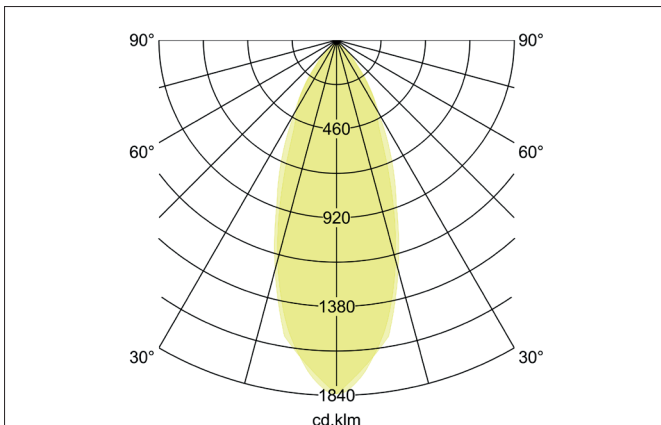

BB35 LED-Einbaustrahler, schaltbar
 Artikel-Nr. 38379173

Licht.
 Für Generationen.

Ausschreibungstext

Rundes LED-Einbaustrahler, schaltbar, werkzeugloser Deckeneinbau mittels Einbaufedern. Deckenausschnitt Ø 68 mm, Einbautiefe 38 mm, Außendurchmesser 82 mm, Gewicht 0,181 kg, Reflektor silber mit rotationssymmetrisch tief-breit-strahlender Lichtstärkeverteilung. Optimale Lichtverteilung durch eine PC (Polycarbonat) transparent Abdeckung., Bemessungslichtstrom 680 lm, Bemessungsleistung 1 x 7 W, Lichtfarbe warmweiß, ähnlichste Farbtemperatur (CCT) 3.000 K, allgemeiner Farbwiedergabeindex CRI > 80, Lebensdauer L70/B50 bei 25 °C: 50.000 h, Gehäusewerkstoff: Aluminium / Kunststoff, Farbe: strukturweiß, zulässige Umgebungstemperatur (ta): -20 °C - +25 °C, Schutzklasse (EN 61140): II, Schutzart (DIN EN 60529): IP20. Mit elektronischem Betriebsgerät, schaltbar.

Produktvorteile

- LED-Einbaustrahler in runder Bauform aus massivem Aluminium mit LED-Modul 7 W (3.000 K) und schaltbarem Converter.
- Deckenausschnitt 68 mm, Durchmesser 82 mm, Einbautiefe 38 mm, IP20.
- Schwenkbereich 20°.
- Ohne sichtbaren Sprengling.
- Klassische, formal zurückgenommene Formgebung.
- In gleicher Optik auch als dimmbares Set (Phasenabschnitt oder DALI) lieferbar.
- Zudem in gleicher Oberflächenstruktur und in gleicher Farbe auch in Ausführung quadratisch verfügbar.

Lichttechnik	
Farbtemperatur	3.000 K
Lichtfarbe	weiß
Lichtaustritt	direkt
Lichtstrom	680 lm
Systemeffizienz	97 lm/W
Farbwiedergabe	CRI > 80
Reflektor	hochglänzend
Reflektorfarbe	silber
Abstrahlwinkel	40°
Lichtverteilung	symmetrisch
Farbtemperatur einstellbar	nein