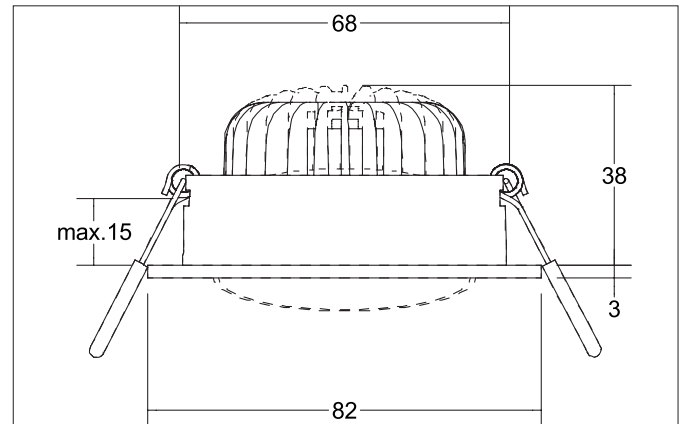

BB35 LED-Einbaustrahler, schaltbar
 Artikel-Nr. 38379173

Licht.
 Für Generationen.

Ausschreibungstext

Rundes LED-Einbaustrahler, schaltbar, werkzeugloser Deckeneinbau mittels Einbaufedern. Deckenausschnitt Ø 68 mm, Einbautiefe 38 mm, Außendurchmesser 82 mm, Gewicht 0,181 kg, Reflektor silber mit rotationssymmetrisch tief-breit-strahlender Lichtstärkeverteilung. Optimale Lichtverteilung durch eine PC (Polycarbonat) transparent Abdeckung., Bemessungslichtstrom 680 lm, Bemessungsleistung 1 x 7 W, Lichtfarbe warmweiß, ähnlichste Farbtemperatur (CCT) 3.000 K, allgemeiner Farbwiedergabeindex CRI > 80, Lebensdauer L70/B50 bei 25 °C: 50.000 h, Gehäusewerkstoff: Aluminium / Kunststoff, Farbe: strukturweiß, zulässige Umgebungstemperatur (ta): -20 °C - +25 °C, Schutzklasse (EN 61140): II, Schutzart (DIN EN 60529): IP20. Mit elektronischem Betriebsgerät, schaltbar.

Produktvorteile

- LED-Einbaustrahler in runder Bauform aus massivem Aluminium mit LED-Modul 7 W (3.000 K) und schaltbarem Converter.
- Deckenausschnitt 68 mm, Durchmesser 82 mm, Einbautiefe 38 mm, IP20.
- Schwenkbereich 20°.
- Ohne sichtbaren Sprengling.
- Klassische, formal zurückgenommene Formgebung.
- In gleicher Optik auch als dimmbares Set (Phasenabschnitt oder DALI) lieferbar.
- Zudem in gleicher Oberflächenstruktur und in gleicher Farbe auch in Ausführung quadratisch verfügbar.

BB35 LED-Einbaustrahler set, schaltbar
 Artikel-Nr. 38379173

Licht.
 Für Generationen.

Artikel Daten	
Artikel-Nr.	38379173
GTIN	4251433948049
Serienname	BB35
Kurzbeschreibung	LED-Einbaustrahler set, schaltbar
Material	Aluminium / Kunststoff
Farbe	weiß
Ausführung der Oberfläche	struktur
Form	rund
Außendurchmesser	82 mm
Einbaudurchmesser	68 mm
Einbautiefe	38 mm
Aufbauhöhe	3 mm
Nettogewicht	0,181 kg