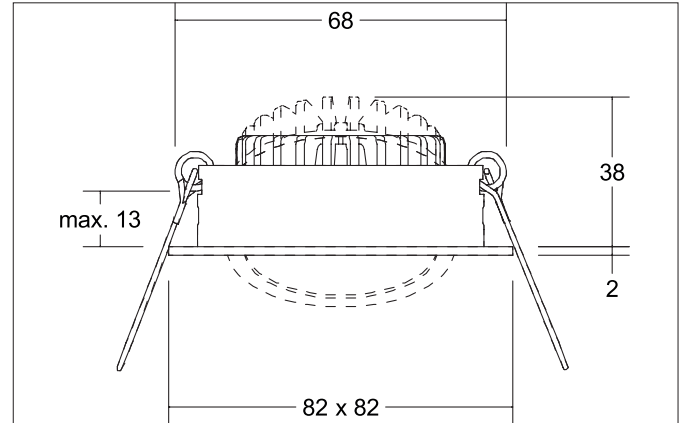

**BB05 LED-Einbaustrahler, schaltbar**  
 Artikel-Nr. 38365073

Licht.  
 Für Generationen.

**Ausschreibungstext**  
 Quadratisches LED-Einbaustrahler, schaltbar, werkzeugloser Deckeneinbau mittels Einbaufedern. Deckenausschnitt Ø 68 mm, Einbautiefe 38 mm, Länge 82 mm, Breite 82 mm, Gewicht 0,138 kg, Reflektor silber mit rotationssymmetrisch tief-breit-strahlender Lichtstärkeverteilung. Optimale Lichtverteilung durch eine PC (Polycarbonat) transparent Abdeckung., Bemessungslichtstrom 630 lm, Bemessungsleistung 1 x 6 W, Lichtfarbe warmweiß, ähnlichste Farbtemperatur (CCT) 3.000 K, allgemeiner Farbwiedergabeindex CRI > 80, Lebensdauer L80/B20 bei 25 °C: 50.000 h, Gehäusewerkstoff: Aluminium / Polycarbonat, Farbe: weiß, zulässige Umgebungstemperatur (ta): -20 °C - +25 °C, Schutzklasse (EN 61140): II, Schutzart (DIN EN 60529): IP20. Mit elektronischem Betriebsgerät, schaltbar.

Artikeldaten	
Artikel-Nr.	38365073
GTIN	4251433916772
Serienname	BB05
Kurzbeschreibung	LED-Einbaustrahler, schaltbar
Material	Aluminium / Polycarbonat
Farbe	weiß
Ausführung der Oberfläche	glänzend
Form	quadratisch
Einbaudurchmesser	68 mm
Einbautiefe	38 mm
Länge	82 mm
Breite	82 mm
Aufbauhöhe	2 mm
Nettogewicht	0,138 kg

Montagetechnik	
Montageart	Einbaumontage
Montageort	Deckenmontage
Verstellbarkeit	schwenkbar
Schwenkwinkel	30°
Max. Deckenstärke	13 mm
Weitere Hinweise	keine Abdeckung mit Wärmedämmmaterial
Werkstoff der Abdeckung	PC (Polycarbonat) transparent
Geeignet für Durchgangsverdrahtung	Ja, mit optionalem Zubehör