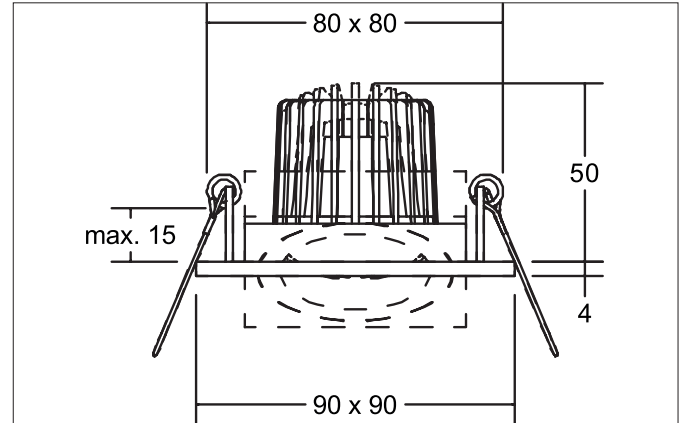

ABRAN LED-Einbaustrahler, schaltbar
 Artikel-Nr. 38323253

Licht.
 Für Generationen.

Ausschreibungstext
 Quadratisches LED-Einbaustrahler, schaltbar, werkzeugloser Deckeneinbau mittels Einbaufedern. Deckenausschnitt L x B 80 x 80 mm Einbautiefe 50 mm, Länge 92 mm, Breite 92 mm, Gewicht 0,214 kg, Reflektor silber mit rotationssymmetrisch tief-breit-strahlender Lichtstärkeverteilung. Abdeckung Glas transparent. Bemessungslichtstrom 680 lm, Bemessungsleistung 1 x 6 W, Lichtfarbe warmweiß, ähnlichste Farbtemperatur (CCT) 3.000 K, allgemeiner Farbwiedergabeindex CRI > 80, Gehäusewerkstoff: Aluminium / Glas, Farbe: aluminium, zulässige Umgebungstemperatur (ta): -20 °C - +25 °C, Schutzklasse (EN 61140): II, Schutzart (DIN EN 60529): IP20. Mit elektronischem Betriebsgerät, schaltbar.

Artikeldaten	
Artikel-Nr.	38323253
GTIN	4251433910282
Serienname	ABRAN
Kurzbeschreibung	LED-Einbaustrahler, schaltbar
Material	Aluminium / Glas
Farbe	aluminium
Ausführung der Oberfläche	matt
Form	quadratisch
Einbaubreite	80 mm
Einbaulänge	80 mm
Einbautiefe	50 mm
Länge	92 mm
Breite	92 mm
Aufbauhöhe	4 mm
Nettogewicht	0,214 kg

Montagetechnik	
Montageart	Einbaumontage
Montageort	Deckenmontage
Verstellbarkeit	schwenkbar
Schwenkwinkel	30°
Max. Deckenstärke	15 mm
Prüfzeichen	UKCA
Weitere Hinweise	keine Abdeckung mit Wärmedämmmaterial
Werkstoff der Abdeckung	Glas transparent
Sprengring	ohne Sprengring
Geeignet für Durchgangsverdrahtung	Ja, mit optionalem Zubehör