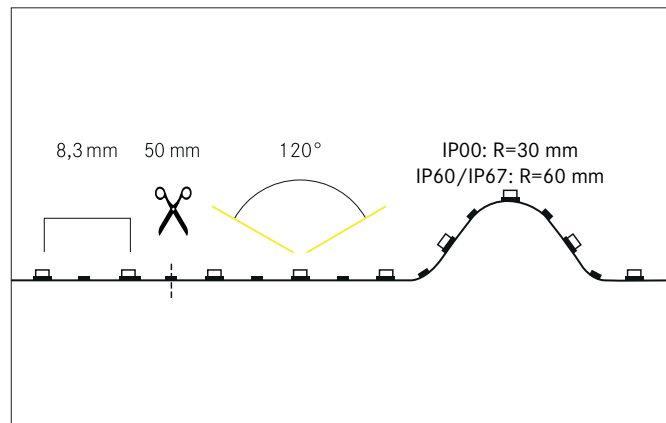

QUALITYFLEX ONE LED-Flexplatine 5 m, CRI > 80, 14,4 W / m, IP00

Artikel-Nr. 38203003

Licht.
Für Generationen.

Ausschreibungstext

LED-Flexplatine 5 m, CRI > 80, 14,4 W / m, IP00, LED-Weißlicht, CRI > 80 LED-Flexplatine zur Länge: 5000.0 mm Lampenleistung je Meter: 14.4 W/m, Lichtstrom je Meter: 1271.0 lm/m, Schutzart raumseitig: IP00, Schutzklasse: III, Spannung: 24V DC, Abstrahlwinkel: 120.0 °, 120 LEDs pro Meter, Chip-Abstand (Short Pitch) : 8,3mm. Zur Individuellen Anwendung kann die LED-Flexplatine alle 50 mm eingekürzt werden. Die maximale Systemlänge von 5.000mm darf mit einer Einspeisung nicht überschritten werden.

Produktvorteile

- Geeignet für Anwendungen im Innenbereich (IP00).
- Direkte Beleuchtung von Arbeitsflächen (z.B.: in der Küche).
- Indirekte Beleuchtung in Wohnbereichen.
- Länge 5.000 mm mit einem Teilungsmaß von 50 mm.
- Farbkonsistenz SDCM < 3.
- Verfügbar in 2.700 K, 3.000 K und 4.000 K.
- Dimmbar mit entsprechendem Zubehör.

QUALITYFLEX ONE LED-Flexplatine 5 m, CRI > 80, 14,4 W / m, IP00

Artikel-Nr. 38203003

Licht.
Für Generationen.

Artikeldaten	
Artikel-Nr.	38203003
GTIN	4251433941880
Serienname	QUALITYFLEX ONE
Kurzbeschreibung	LED-Flexplatine 5 m, CRI > 80, 14,4 W / m, IP00
Farbe	weiß
Länge	5.000 mm
Breite	8 mm
Aufbauhöhe	1,2 mm
Lieferumfang	inkl. 1 x Montageanleitung, 5 x Kennzeichnungsetiketten
Nettogewicht	0,114 kg
Länge der Anschlussleitung	300 mm

Betriebstechnik QualityFlex	
Leistung pro meter	14,4 W/m
Short Pitch	8,3 mm
Anzahl der Leuchtmittel pro Meter	120 Stk
Länge der einzelnen Abschnitte	50 mm
Kleinster Biegeradius	30 mm
Länge	5.000 mm
max. Modullänge	5.000 mm
Schaltungsart	Parallelschaltung
LED Type	2835 LED