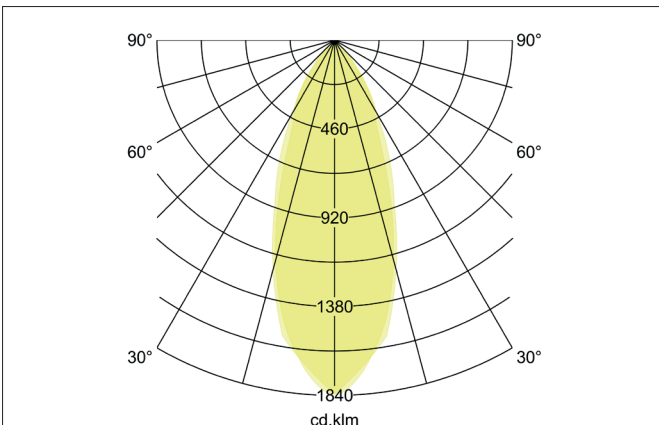

LED-Einbaudownlightset, IP65, schaltbar
 Artikel-Nr. 38149073

Licht.
 Für Generationen.

Ausschreibungstext
 LED-Einbaudownlightset, IP65, schaltbar, weiß, rund. Ausgeführt in kompakter Bauform für werkzeuglose Schnellmontage zum Deckeneinbau. Set inkl. Konverter für 230 V-Netzspannung, schaltbar, Maße Konverter: L 68 x B 35 x H 21 mm. Montageart: Einbaumontage, Montageort: Deckenmontage, Material: Guss / Aluminium / Glas / Kunststoff, Schutzart raumseitig: nach DIN EN 60529: IP65*, Schutzklasse: (EN 61140) II, Spannung: 230V AC 50Hz, Leistung: 6W, Anzahl der Leuchtmittel / Fassungen: 1.0 Stk, Lichtstrom: 540lm, Farbtemperatur: 3.000 K, Lichtfarbe: weiß, Abstrahlwinkel: 38°, Verstellbarkeit: nicht verstellbar, mit Betriebsgerät, Art der Dimmung: schaltbar.

Artikeldaten	
Artikel-Nr.	38149073
GTIN	4251433910596
Kurzbeschreibung	LED-Einbaudownlightset, IP65, schaltbar
Material	Guss / Aluminium / Glas
Farbe	weiß
Ausführung der Oberfläche	glänzend
Form	rund
Außendurchmesser	80 mm
Einbaudurchmesser	68 mm
Einbautiefe	65 mm
Aufbauhöhe	5 mm
Nettogewicht	0,165 kg

LED-Einbaudownlightset, IP65, schaltbar

Artikel-Nr. 38149073

Licht.
Für Generationen.

Lichttechnik	
Farbtemperatur	3000 K
Lichtfarbe	weiß
Lichtaustritt	direkt
Lichtstrom	540 lm
Systemeffizienz	90 lm/W
Farbwiedergabe	CRI > 80
Reflektor	hochglänzend
Abstrahlwinkel	38 °
Lichtverteilung	symmetrisch