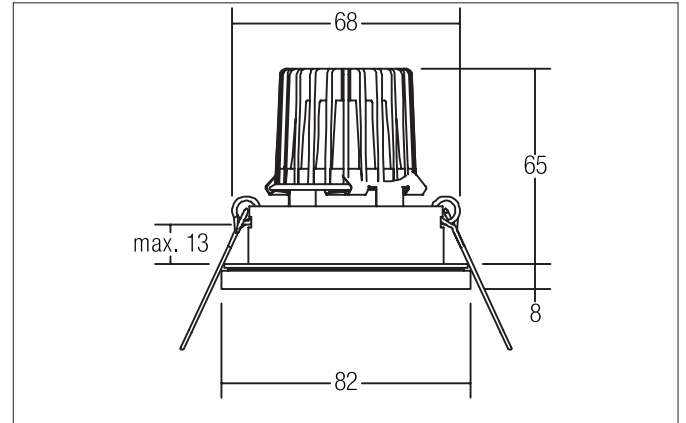

LED-Einbaudownlightset, IP65, schaltbar
 Artikel-Nr. 38149073

Licht.
 Für Generationen.

Ausschreibungstext
 LED-Einbaudownlightset, IP65, schaltbar, weiß, rund. Ausgeführt in kompakter Bauform für werkzeuglose Schnellmontage zum Deckeneinbau. Set inkl. Konverter für 230 V-Netzspannung, schaltbar, Maße Konverter: L 68 x B 35 x H 21 mm. Montageart: Einbaumontage, Montageort: Deckenmontage, Material: Guss / Aluminium / Glas / Kunststoff, Schutzart raumseitig: nach DIN EN 60529: IP65*, Schutzklasse: (EN 61140) II, Spannung: 230V AC 50Hz, Leistung: 6W, Anzahl der Leuchtmittel / Fassungen: 1.0 Stk, Lichtstrom: 540lm, Farbtemperatur: 3.000 K, Lichtfarbe: weiß, Abstrahlwinkel: 38°, Verstellbarkeit: nicht verstellbar, mit Betriebsgerät, Art der Dimmung: schaltbar.

Artikeldaten	
Artikel-Nr.	38149073
GTIN	4251433910596
Kurzbeschreibung	LED-Einbaudownlightset, IP65, schaltbar
Material	Guss / Aluminium / Glas
Farbe	weiß
Ausführung der Oberfläche	glänzend
Form	rund
Außendurchmesser	80 mm
Einbaudurchmesser	68 mm
Einbautiefe	65 mm
Aufbauhöhe	5 mm
Nettogewicht	0,165 kg

LED-Einbaudownlightset, IP65, schaltbar

Artikel-Nr. 38149073

Licht.
Für Generationen.

Lichttechnik	
Farbtemperatur	3000 K
Lichtfarbe	weiß
Lichtaustritt	direkt
Lichtstrom	540 lm
Systemeffizienz	90 lm/W
Farbwiedergabe	CRI > 80
Reflektor	hochglänzend
Abstrahlwinkel	38 °
Lichtverteilung	symmetrisch

Logistische Daten	
Bruttogewicht	0,212 kg
Länge Verpackung	140 mm
Breite Verpackung	110 mm
Höhe Verpackung	120 mm