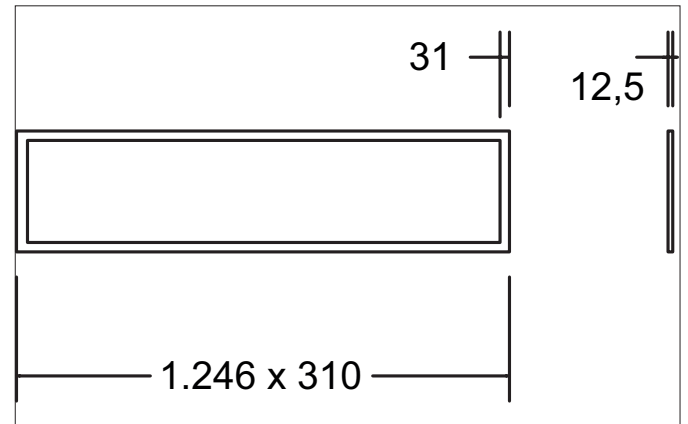

OREN LED-Panel 1.246 x 310 mm MP
 Artikel-Nr. 32645073

Licht.
 Für Generationen.

Ausschreibungstext

LED-Panel 1.246 x 310 mm MP, rechteckig. Ausgeführt in kompakter Bauform für werkzeuglose Schnellmontage zum Deckeneinbau. Set inkl. Konverter für 230V-Netzspannung, schaltbar, Maße Konverter: L 108 x B 68 x H 32mm Montageart: Einbaumontage, Montageort: Deckenmontage, Material: Aluminium / Polystyrol, Schutzart raumseitig: nach DIN EN 60529: IP40, Schutzklasse: (EN 61140) II, Spannung: 230V AC 50Hz, Leistung: 34W, Anzahl der Leuchtmittel / Fassungen: 1.0 Stk, Lichtstrom: 4.080 lm, Farbtemperatur: 3.000 K, Lichtfarbe: weiß, Abstrahlwinkel: 85°, Verstellbarkeit: nicht verstellbar, Mit Betriebsgerät: Ja, Dimmbar: Nein, Art der Dimmung: schaltbar.

Artikeldaten	
Artikel-Nr.	32645073
GTIN	4251433970828
Serienname	OREN
Kurzbeschreibung	LED-Panel 1.246 x 310 mm MP
Material	Aluminium / Polystyrol
Farbe	weiß
Form	rechteckig
Einbaubreite	310 mm
Einbaulänge	1246 mm
Einbautiefe	12,5 mm
Länge	1.246 mm
Breite	310 mm
Aufbauhöhe	12,5 mm
Lieferumfang	inkl. Philips Multilumen Betriebsgerät
Nettogewicht	2,400 kg

OREN LED–Panel 1.246 x 310 mm MP
Artikel-Nr. 32645073

Licht.
 Für Generationen.

Lichttechnik	
Farbtemperatur	3000 K
Lichtfarbe	weiß
Lichtaustritt	direkt
Lichtstrom	4.080 lm
Farbtoleranz	McAdam-Step 3
Farbwiedergabe	CRI > 80
Reflektor	ohne
Abstrahlwinkel	85°
Blendungsbewertung	UGR < 19
Lichtverteilung	symmetrisch

Lieferbares Zubehör	
	Artikel-Nr.: 81134070 Anbaurahmen HomeMade 1.270 x 330 mm Abmessung: 1.270 mm x 330 mm x 52 mm
	Artikel-Nr.: 81135070 Einbaurahmen HomeMade 1.290 x 338 mm Abmessung: 1.290 mm x 328 mm x 30 mm