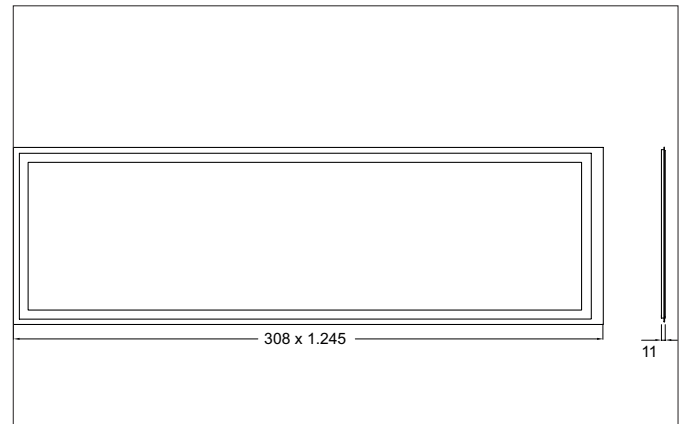

**OREN LED-Einlege-Panel 1.245 x 308 mm, mikroprismatische Abdeckung, UGR<19, TunableWhite, DALI-2 DT-8 dimmbar**  
 Artikel-Nr. 32064074

Licht.  
Für Generationen.

#### Ausschreibungstext

Rechteckiges LED-Einlege-Panel 1.245 x 308 mm, mikroprismatische Abdeckung, UGR<19, TunableWhite, DALI-2 DT-8 dimmbar, Einlegeleuchte für Decken mit sichtbaren Tragschienen. Deckenausschnitt L x B 1245 x 308 mm Einbautiefe 11 mm, Länge 1.245 mm, Breite 308 mm, Gewicht 3,000 kg, mit rotationssymmetrisch tief-breit-strahlender Lichtstärkeverteilung. Kunststoff mikroprismatische Abdeckung. Bemessungslichtstrom 4.700 lm, UGR < 19, Bemessungsleistung 1 x 33 W, Lichtfarbe warmweiß bis tageslichtweiß, ähnlichste Farbtemperatur (CCT) 2.700 - 6.500 K, allgemeiner Farbwiedergabeindex CRI > 80, Lebensdauer L70/B50 bei 25 °C: 100.000 h, Lebensdauer L80/B10 bei 25 °C: 50.000 h, Gehäusewerkstoff: Aluminium / PMMA, Farbe: TunableWhite, zulässige Umgebungstemperatur (ta): -20°C bis +45°C, Schutzklasse (EN 61140): II, Schutzart (DIN EN 60529): IP20, Stoßfestigkeitsgrad nach IEC62262: IK04. Mit elektronischem Betriebsgerät, DALI-2, PUSH-Dimm, DALI-DT8 dimmbar.

Lieferbares Zubehör	
	Artikel-Nr.: 81032063 Einbaurahmen 1-teilig, 1.303 x 366 x 30 mm, weiß  Abmessung: 1.303 mm x 366 mm x 30 mm
	Artikel-Nr.: 81032064 Anbaurahmen 4-teilig, 1.265 x 328 x 50 mm, weiß  Abmessung: 1.265 mm x 328 mm x 50 mm
	Artikel-Nr.: 81032069 OREN / TIMOR / CEBU Y-Seilabhängung 2er-Set 300 / 308 mm, Länge 2.000 mm
	Artikel-Nr.: 00532900 Einbaufeder 4er Set für LED-Panel inkl. Winkel