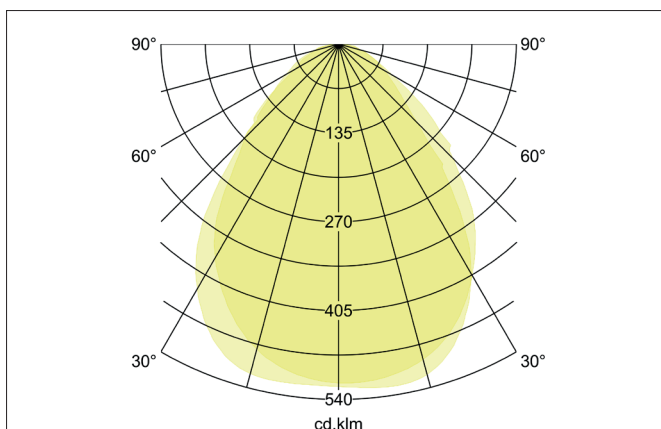

**OREN LED-Einlege-Panel 1.245 x 308 mm, mikroprismatische Abdeckung, UGR<19, TunableWhite, DALI-2 DT-8 dimmbar**  
 Artikel-Nr. 32064074

Licht.  
Für Generationen.

#### Ausschreibungstext

Rechteckiges LED-Einlege-Panel 1.245 x 308 mm, mikroprismatische Abdeckung, UGR<19, TunableWhite, DALI-2 DT-8 dimmbar, Einlegeleuchte für Decken mit sichtbaren Tragschienen. Deckenausschnitt L x B 1245 x 308 mm Einbautiefe 11 mm, Länge 1.245 mm, Breite 308 mm, Gewicht 3,000 kg, mit rotationssymmetrisch tief-breit-strahlender Lichtstärkeverteilung. Kunststoff mikroprismatische Abdeckung. Bemessungslichtstrom 4.700 lm, UGR < 19, Bemessungsleistung 1 x 33 W, Lichtfarbe warmweiß bis tageslichtweiß, ähnlichste Farbtemperatur (CCT) 2.700 - 6.500 K, allgemeiner Farbwiedergabeindex CRI > 80, Lebensdauer L70/B50 bei 25 °C: 100.000 h, Lebensdauer L80/B10 bei 25 °C: 50.000 h, Gehäusewerkstoff: Aluminium / PMMA, Farbe: TunableWhite, zulässige Umgebungstemperatur (ta): -20°C bis +45°C, Schutzklasse (EN 61140): II, Schutzart (DIN EN 60529): IP20, Stoßfestigkeitsgrad nach IEC62262: IK04. Mit elektronischem Betriebsgerät, DALI-2, PUSH-Dimm, DALI-DT8 dimmbar.

Lichttechnik	
Farbtemperatur	2.700 K - 6.500 K
Lichtfarbe	weiß
Farbtemperatur 1	2.700 K
Farbtemperatur 2	6.500 K
Lichtaustritt	direkt
Lichtstrom	4.700 lm
Lichtstrom 1	2.350 lm
Lichtstrom 2	2.350 lm
Systemeffizienz	124 lm/W
Farbtoleranz	McAdam-Step 3
Farbwiedergabe	CRI > 80
Reflektor	ohne
Abstrahlwinkel	85°
Blendungsbewertung	UGR < 19
Lichtverteilung	symmetrisch
Photobio. Risikogruppe nach EN 62778	RG0
Farbtemperatur einstellbar	stufenlos