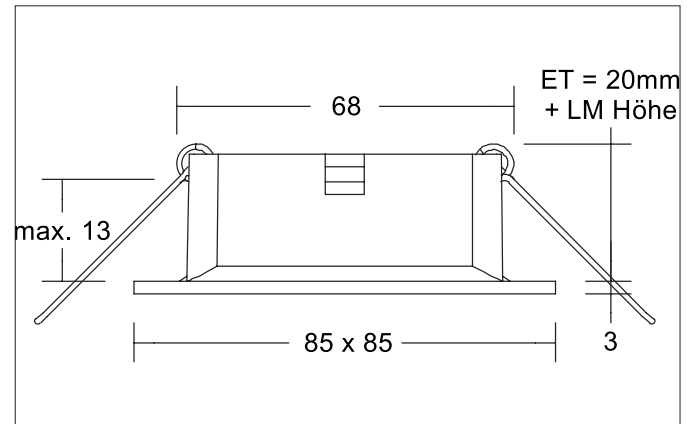

LOOP®smooth-S Einbaudownlightgehäuse, ohne LED-Modul

Artikel-Nr. 27067180

Licht.
Für Generationen.

Ausschreibungstext

Einbaudownlightgehäuse, ohne LED-Modul, strukturschwarz, quadratisch. Ausgeführt in kompakter Bauform für werkzeuglose Schnellmontage zum Deckeneinbau. Alle Brumberg MR16-LED-Module bis 14 W Leistung sind für die Einbaueinheit LOOP verwendbar. Die Einbautiefe der Leuchte richtet sich nach dem jeweils verwendeten LED-Modul (hier: 20 mm, zzgl. Höhe des LED-Moduls). Das LED-Modul ist im Lieferumfang der Einbaueinheit nicht enthalten. Montageart: Einbaumontage, Montageort: Deckenmontage, Material: Nylon / Magnesiumhydroxid / Fiberglas, Schutzart raumseitig: nach DIN EN 60529: IP20, Schutzklasse: (EN 61140) III, Leistung: 14 W, Anzahl der Leuchtmittel / Fassungen: 1 Stück, Verstellbarkeit: nicht verstellbar, ohne Betriebsgerät, Art der Dimmung: abhängig vom Betriebsgerät.

LOOP®smooth-S Einbaudownlightgehäuse, ohne LED-Modul

Artikel-Nr. 27067180

Licht.
Für Generationen.

Artikeldaten	
Artikel-Nr.	27067180
GTIN	4251433998631
Serienname	LOOP®smooth-S
Kurzbeschreibung	Einbaudownlightgehäuse, ohne LED-Modul
Material	Nylon / Magnesiumhydroxid / Fiberglas
Farbe	weiß
Ausführung der Oberfläche	struktur
Form	quadratisch
Einbaudurchmesser	68 mm
Aufbauhöhe	3 mm
Nettogewicht	0,053 kg

Montagetechnik	
Montageart	Einbaumontage
Montageort	Deckenmontage
Verstellbarkeit	nicht verstellbar
Max. Deckenstärke	13 mm
Prüfzeichen	UKCA
Weitere Hinweise	keine Abdeckung mit Wärmedämmmaterial
Werkstoff der Abdeckung	ohne Abdeckung
Sprengring	ohne Sprengring