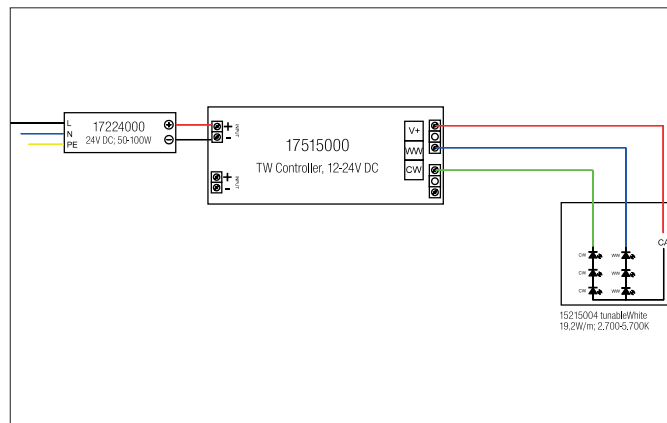

TunableWhite-Funksteuerung

Artikel-Nr. 17515000

Licht.
Für Generationen.

TunableWhite-Funksteuerung

Artikel-Nr. 17515000

Licht.
Für Generationen.

Ausschreibungstext
<p>TunableWhite-Funksteuerung. TunableWhite-Funksteuerung zur Ansteuerung von zweifarbigen LED-Modulen im Weißlichtbereich.</p> <p>Controller: Spannung: 12-24 V DC, Strom: max. 2 x 5 A, Leistung: max. 120 W / 240 W (12 V DC / 24 V DC), Ansteuerung: negativ (gemeinsame Anode), Steuersignal: PWM, Funkfrequenz: 869,5 MHz, Reichweite (Sichtverbindung): bis zu 20 m, Maße: L 178 x B 46 x H 18 mm, Material: Kunststoff, Lieferung: inkl. Zugentlastung, Controller pro Fernbedienung: max. 4 (bei optimaler Funkverbindung) Fernbedienung: Spannung (Batterie): 4,5 V DC - 3 x AAA (nicht im Lieferumfang), Funkfrequenz: 869,5 MHz, Sendeleistung (Ps) < 0 dBm, Reichweite (Sichtverbindung): bis zu 20 m, Maße: L 120 x B 48 x H 18 mm, Material: Kunststoff</p> <p>Funktionsumfang: - Ein / Aus - Lichtfarbwechsel über Touchwheel - Dimmung der eingestellten Lichtfarbe - Speichertasten S1 / S2 - Wahltasten 25 % / 50 % / 75 % / 100 % Helligkeit Schutzart raumseitig: nach DIN EN 60529: IP20, Schutzklasse: (EN 61140) III, Spannung: 12V 24V, Leistung: 240 W, Art der Dimmung: Funksteuerung.</p>

Artikeldaten	
Artikel-Nr.	17515000
GTIN	4251433922254
Kurzbeschreibung	TunableWhite-Funksteuerung
Material	Kunststoff
Nettogewicht	0,070 kg

Logistische Daten	
Bruttogewicht	0,088 kg
Länge Verpackung	150 mm
Breite Verpackung	50 mm
Höhe Verpackung	25 mm
Entsorgung am Ende der Lebensdauer	Das Produkt darf nicht mit dem Hausmüll entsorgt werden. Sie sind verpflichtet, solche Elektro-Altgeräte separat zu entsorgen. Informieren Sie sich bitte bei Ihrer Kommune über die Möglichkeiten der geregelten Entsorgung. Mit der getrennten Entsorgung führen Sie die Altgeräte dem Recycling oder anderen Formen der Wiederverwertung zu. Sie helfen damit zu vermeiden, dass u. U. belastende Stoffe in die Umwelt gelangen.