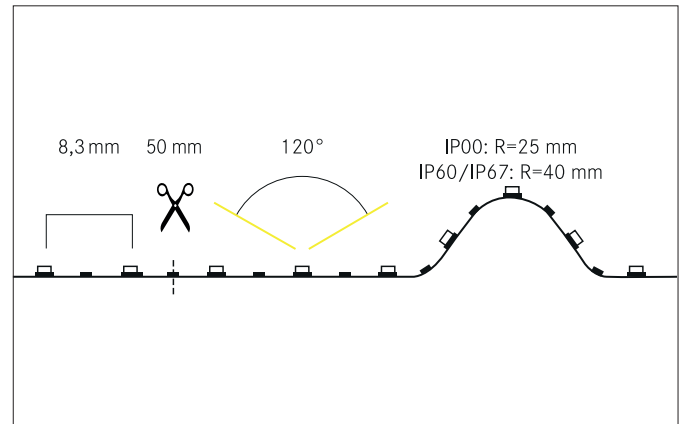

QUALITYFLEX Select LED-Flexplatine, 5 m, CRI > 90, 9,6 W / m, IP60

Licht.
Für Generationen.

Artikel-Nr. 15222005

Ausschreibungstext

LED-Flexplatine, 5 m, CRI > 90, 9,6 W / m, IP60, LED-Weißlicht, 6.000K, CRI > 90 LED-Flexplatine zur dekorativen, technischen, sowie effizienten Beleuchtung von Lichtvouten, Linearanwendungen und Hinterleuchtungen, Grund- bzw. Allgemeinbeleuchtung von Räumen, architektonische Anwendungen und für Bereiche, in denen eine hohe Ausleuchtung gewünscht ist, wie z.B. indirekte oder direkte Beleuchtungen, Lichtdecken, Gastronomiebeleuchtungen und vielem mehr. Länge: 5000.0 mm Lampenleistung je Meter: 9.6 W/m, Lichtstrom je Meter: 760.0 lm/m, Schutzart raumseitig: IP60, Schutzklasse: III, Spannung: 24V DC, Abstrahlwinkel: 120.0 °, 120 LEDs pro Meter, Chip-Abstand (Short Pitch) : 8,3mm. Zur Individuellen Anwendung kann die LED-Flexplatine alle 50 mm eingekürzt werden. Die maximale Systemlänge von 5.000mm darf mit einer Einspeisung nicht überschritten werden.

Produktvorteile

- Geeignet für Anwendungen im Innenbereich (IP60).
- Dekorative Beleuchtung von Möbeln, Gegenständen und Lichtvouten.
- Indirekte Beleuchtung in Wohnbereichen.
- Länge 5.000 mm mit einem Teilungsmaß von 50 mm.
- Verfügbar in 2.700 K, 3.000 K, 4.000 K und 6.000 K.
- Dimmbar mit entsprechendem Zubehör.

QUALITYFLEX Select LED-Flexplatine, 5 m, CRI > 90, 9,6 W / m, IP60Licht.
Für Generationen.

Artikel-Nr. 15222005

Artikeldaten	
Artikel-Nr.	15222005
GTIN	4250047799641
Serienname	QUALITYFLEX Select
Kurzbeschreibung	LED-Flexplatine, 5 m, CRI > 90, 9,6 W / m, IP60
Farbe	weiß
Länge	5.000 mm
Breite	8 mm
Aufbauhöhe	2,8 mm
Lieferumfang	inkl. 1 x Montageanleitung, 5 x Kennzeichnungsetiketten
Nettogewicht	0,128 kg
Länge der Anschlussleitung	350 mm