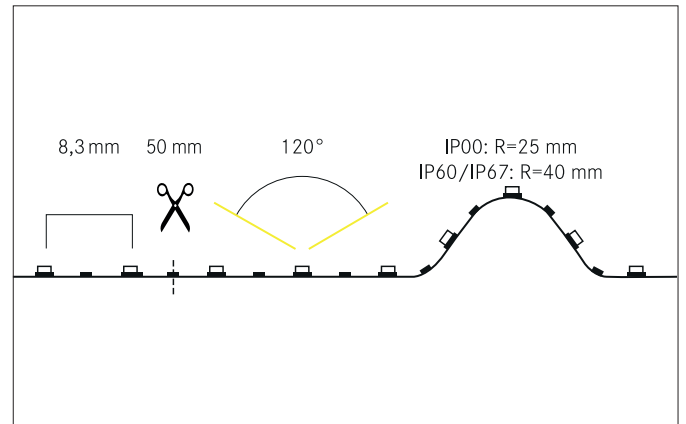

**QUALITYFLEX Select LED-Flexplatine, 5 m, CRI > 90, 9,6 W / m, IP60**

Licht.  
Für Generationen.

Artikel-Nr. 15222004

**Ausschreibungstext**

LED-Flexplatine, 5 m, CRI > 90, 9,6 W / m, IP60, LED-Weißlicht, 4.000K, CRI > 90 LED-Flexplatine zur dekorativen, technischen, sowie effizienten Beleuchtung von Lichtvouten, Linearanwendungen und Hinterleuchtungen, Grund- bzw. Allgemeinbeleuchtung von Räumen, architektonische Anwendungen und für Bereiche, in denen eine hohe Ausleuchtung gewünscht ist, wie z.B. indirekte oder direkte Beleuchtungen, Lichtdecken, Gastronomiebeleuchtungen und vielem mehr. Länge: 5000.0 mm Lampenleistung je Meter: 9.6 W/m, Lichtstrom je Meter: 800.0 lm/m, Schutzart raumseitig: IP60, Schutzklasse: III, Spannung: 24V DC, Abstrahlwinkel: 120.0 °, 120 LEDs pro Meter, Chip-Abstand (Short Pitch) : 8,3mm. Zur Individuellen Anwendung kann die LED-Flexplatine alle 50 mm eingekürzt werden. Die maximale Systemlänge von 5.000mm darf mit einer Einspeisung nicht überschritten werden.

**Produktvorteile**

- Geeignet für Anwendungen im Innenbereich (IP60).
- Dekorative Beleuchtung von Möbeln, Gegenständen und Lichtvouten.
- Indirekte Beleuchtung in Wohnbereichen.
- Länge 5.000 mm mit einem Teilungsmaß von 50 mm.
- Verfügbar in 2.700 K, 3.000 K, 4.000 K und 6.000 K.
- Dimmbar mit entsprechendem Zubehör.

**QUALITYFLEX Select LED-Flexplatine, 5 m, CRI > 90, 9,6 W / m, IP60**Licht.  
Für Generationen.

Artikel-Nr. 15222004

Artikeldaten	
Artikel-Nr.	15222004
GTIN	4250047799634
Serienname	QUALITYFLEX Select
Kurzbeschreibung	LED-Flexplatine, 5 m, CRI > 90, 9,6 W / m, IP60
Farbe	weiß
Länge	5.000 mm
Breite	8 mm
Aufbauhöhe	2,8 mm
Lieferumfang	inkl. 1 x Montageanleitung, 5 x Kennzeichnungsetiketten
Nettogewicht	0,118 kg
Länge der Anschlussleitung	350 mm