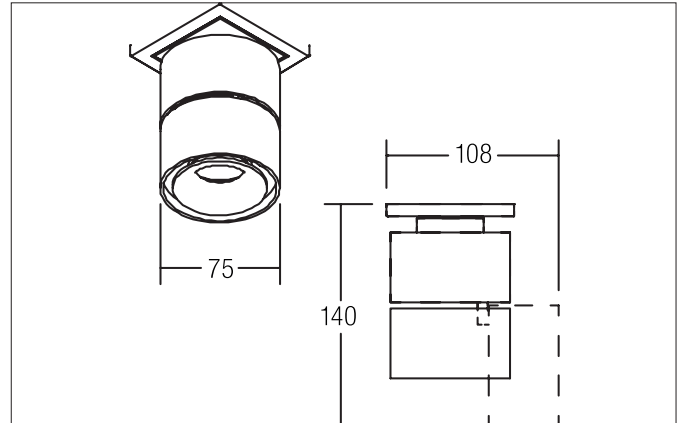

CIRCLE Plug & Light-LED-Deckenanbauleuchte
 Artikel-Nr. 12708173

Licht.
 Für Generationen.

Ausschreibungstext

Plug & Light-LED-Deckenanbauleuchte, strukturweiß, rund. Ausführung in kompakter Bauform für die harmonische Implementierung in stimmige, architektonische Raumkonzepte. Lichtaustritt direkt.
 Achtung: nur zu verwenden in Kombination mit dem Plug & Light-System der Firmen GIRA und JUNG. Dimmfunktion über entsprechende Komponenten aus dem Hause GIRA oder JUNG abrufbar. Montageart: Anbaumontage, Montageort: Deckenmontage, Material: Aluminium, Schutzart raumseitig: nach DIN EN 60529: IP20, Schutzklasse: (EN 61140) III, Spannung: 12V, Leistung: 6,2 W, Anzahl der Leuchtmittel / Fassungen: 1 Stück, Lichtstrom: 410 lm, Farbtemperatur: 3.000 K, Abstrahlwinkel: 34°, Verstellbarkeit: drehbar und kopfverstellbar, Dimmbar: Abhängig von Betriebsgerät, Art der Dimmung: sonstige.

Artikeldaten	
Artikel-Nr.	12708173
GTIN	4251433922834
Serienname	CIRCLE
Kurzbeschreibung	Plug & Light-LED-Deckenanbauleuchte
Material	Aluminium
Farbe	weiß
Ausführung der Oberfläche	struktur
Form	rund
Außendurchmesser	75 mm
Aufbauhöhe	108 mm
Nettogewicht	0,405 kg

Montagetechnik	
Montageart	Anbaumontage
Montageort	Deckenmontage
Verstellbarkeit	schwenkbar
Schwenkwinkel	90°
Drehwinkel	360°
Kopfverstellwinkel	90°
Werkstoff der Abdeckung	Kunststoff transparent

Logistische Daten	
Bruttogewicht	0,467 kg
Länge Verpackung	140 mm
Breite Verpackung	110 mm
Höhe Verpackung	120 mm
Entsorgung am Ende der Lebensdauer	Das Produkt darf nicht mit dem Hausmüll entsorgt werden. Sie sind verpflichtet, solche Elektro-Altgeräte separat zu entsorgen. Informieren Sie sich bitte bei Ihrer Kommune über die Möglichkeiten der geregelten Entsorgung. Mit der getrennten Entsorgung führen Sie die Altgeräte dem Recycling oder anderen Formen der Wiederverwertung zu. Sie helfen damit zu vermeiden, dass u. U. belastende Stoffe in die Umwelt gelangen.