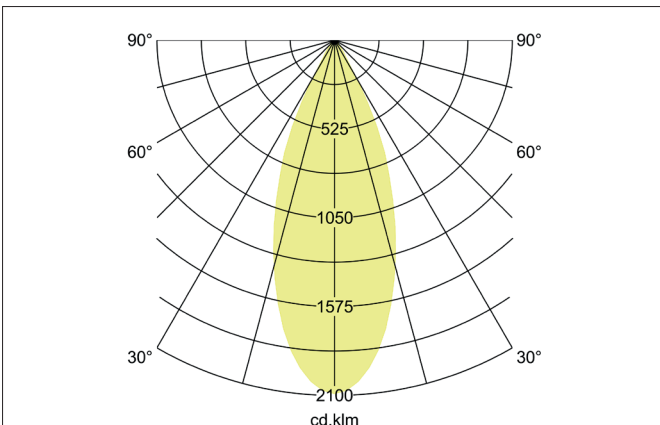

CIRCLE Plug & Light-LED-Deckenanbauleuchte
 Artikel-Nr. 12708173

Licht.
 Für Generationen.

Ausschreibungstext

Plug & Light-LED-Deckenanbauleuchte, strukturweiß, rund. Ausführung in kompakter Bauform für die harmonische Implementierung in stimmige, architektonische Raumkonzepte. Lichtaustritt direkt.
 Achtung: nur zu verwenden in Kombination mit dem Plug & Light-System der Firmen GIRA und JUNG. Dimmfunktion über entsprechende Komponenten aus dem Hause GIRA oder JUNG abrufbar. Montageart: Anbaumontage, Montageort: Deckenmontage, Material: Aluminium, Schutzart raumseitig: nach DIN EN 60529: IP20, Schutzklasse: (EN 61140) III, Spannung: 12V, Leistung: 6,2 W, Anzahl der Leuchtmittel / Fassungen: 1 Stück, Lichtstrom: 410 lm, Farbtemperatur: 3.000 K, Abstrahlwinkel: 34°, Verstellbarkeit: drehbar und kopfverstellbar, Dimmbar: Abhängig von Betriebsgerät, Art der Dimmung: sonstige.

Artikeldaten	
Artikel-Nr.	12708173
GTIN	4251433922834
Serienname	CIRCLE
Kurzbeschreibung	Plug & Light-LED-Deckenanbauleuchte
Material	Aluminium
Farbe	weiß
Ausführung der Oberfläche	struktur
Form	rund
Außendurchmesser	75 mm
Aufbauhöhe	108 mm
Nettogewicht	0,405 kg

CIRCLE Plug & Light-LED-Deckenanbauleuchte

Artikel-Nr. 12708173

Licht.
Für Generationen.

Lichttechnik	
Farbtemperatur	3.000 K
Lichtfarbe	weiß
Lichtaustritt	direkt
Lichtstrom	410 lm/m
Systemeffizienz	66 lm/W
Farbwiedergabe	CRI > 85
Reflektor	hochglänzend
Reflektorfarbe	silber
Abstrahlwinkel	34°
Blendungsbewertung	UGR < 19
Lichtverteilung	symmetrisch