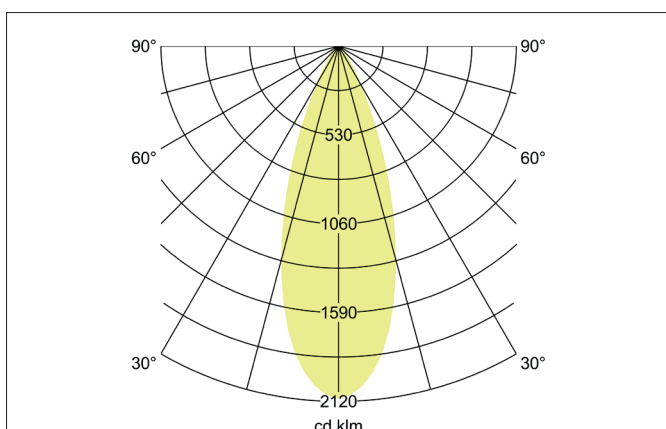

**GRAMMO S Plug & Light LED-Deckenanbauleuchte**

Artikel-Nr. 12703173

Licht.  
Für Generationen.

**Ausschreibungstext**

Plug & Light LED-Deckenanbauleuchte, strukturweiß, rund. Ausführung in kompakter Bauform für die harmonische Implementierung in stimmige, architektonische Raumkonzepte. Lichtaustritt direkt.  
 Achtung: nur zu verwenden in Kombination mit dem Plug & Light-System der Firmen GIRA und JUNG. Dimmfunktion über entsprechende Komponenten aus dem Hause GIRA oder JUNG abrufbar. Montageart: Anbaumontage, Montageort: Deckenmontage, Material: Aluminium / Glas, Schutzart raumseitig: nach DIN EN 60529: IP20, Schutzklasse: (EN 61140) III, Spannung: 12V, Leistung: 8 W, Anzahl der Leuchtmittel / Fassungen: 1 Stück, Lichtstrom: 400 lm, Farbtemperatur: 3.000 K, Abstrahlwinkel: 35°, Verstellbarkeit: nicht verstellbar, Dimmbar: Abhängig von Betriebsgerät, Art der Dimmung: sonstige.

Artikeldaten	
Artikel-Nr.	12703173
GTIN	4251433922742
Serienname	GRAMMO S
Kurzbeschreibung	Plug & Light LED-Deckenanbauleuchte
Material	Aluminium
Farbe	weiß
Ausführung der Oberfläche	struktur
Form	rund
Außendurchmesser	80 mm
Aufbauhöhe	80 mm
Nettogewicht	0,170 kg

**GRAMMO S Plug & Light LED-Deckenanbauleuchte**  
 Artikel-Nr. 12703173

Licht.  
 Für Generationen.

Lichttechnik	
Farbtemperatur	3.000 K
Lichtfarbe	weiß
Lichtaustritt	direkt
Lichtstrom	400 lm/m
Systemeffizienz	50 lm/W
Farbwiedergabe	CRI > 85
Reflektor	ohne
Abstrahlwinkel	35°
Blendungsbewertung	UGR < 19
Lichtverteilung	symmetrisch