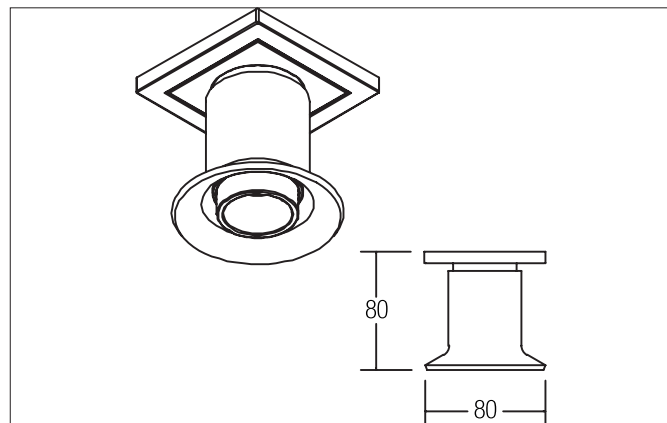

**GRAMMO S Plug & Light LED-Deckenanbauleuchte**

Artikel-Nr. 12703173

Licht.  
Für Generationen.

**Ausschreibungstext**

Plug & Light LED-Deckenanbauleuchte, strukturweiß, rund. Ausführung in kompakter Bauform für die harmonische Implementierung in stimmige, architektonische Raumkonzepte. Lichtaustritt direkt.  
 Achtung: nur zu verwenden in Kombination mit dem Plug & Light-System der Firmen GIRA und JUNG. Dimmfunktion über entsprechende Komponenten aus dem Hause GIRA oder JUNG abrufbar. Montageart: Anbaumontage, Montageort: Deckenmontage, Material: Aluminium / Glas, Schutzart raumseitig: nach DIN EN 60529: IP20, Schutzklasse: (EN 61140) III, Spannung: 12V, Leistung: 8 W, Anzahl der Leuchtmittel / Fassungen: 1 Stück, Lichtstrom: 400 lm, Farbtemperatur: 3.000 K, Abstrahlwinkel: 35°, Verstellbarkeit: nicht verstellbar, Dimmbar: Abhängig von Betriebsgerät, Art der Dimmung: sonstige.

Artikeldaten	
Artikel-Nr.	12703173
GTIN	4251433922742
Serienname	GRAMMO S
Kurzbeschreibung	Plug & Light LED-Deckenanbauleuchte
Material	Aluminium
Farbe	weiß
Ausführung der Oberfläche	struktur
Form	rund
Außendurchmesser	80 mm
Aufbauhöhe	80 mm
Nettogewicht	0,170 kg

**GRAMMO S Plug & Light LED-Deckenanbauleuchte**  
 Artikel-Nr. 12703173

Licht.  
 Für Generationen.

Lichttechnik	
Farbtemperatur	3.000 K
Lichtfarbe	weiß
Lichtaustritt	direkt
Lichtstrom	400 lm/m
Systemeffizienz	50 lm/W
Farbwiedergabe	CRI > 85
Reflektor	ohne
Abstrahlwinkel	35°
Blendungsbewertung	UGR < 19
Lichtverteilung	symmetrisch