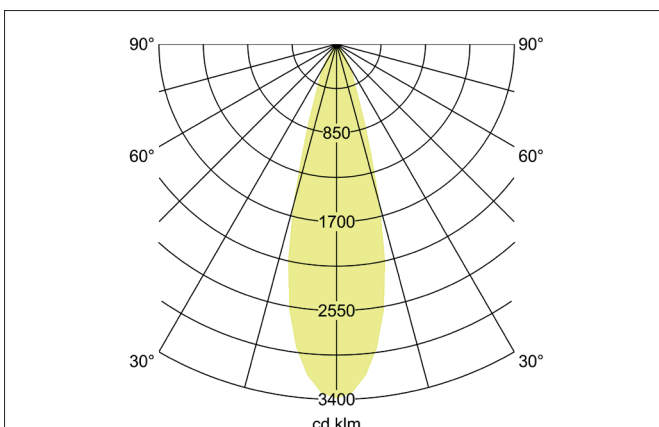

**LED-Einbaurichtstrahler**

Artikel-Nr. 12590183

Licht.  
Für Generationen.

**Ausschreibungstext**

Runder LED-Einbaurichtstrahler, Werkzeugloser Deckeneinbau mittels Einbaufedern. Deckenausschnitt Ø 170 mm, Einbautiefe 125 mm, Außendurchmesser 182 mm, Reflektor silber mit rotationssymmetrisch tief-breit-strahlender Lichtstärkeverteilung. Bemessungslichtstrom 3.800 lm, Bemessungsleistung 1 x 32 W, Leuchten-Lichtausbeute 119 lm/W, Lichtfarbe warmweiß, ähnlichste Farbtemperatur (CCT) 3.000 K, allgemeiner Farbwiedergabeindex CRI > 90, Gehäusewerkstoff: Aluminium / Glas / Kunststoff, Farbe: strukturschwarz, Zulässige Umgebungstemperatur (ta): -20 °C - +25 °C, Schutzklasse (EN 61140): II, Schutzart (DIN EN 60529): IP20. Mit elektronischem Betriebsgerät, schaltbar. Das Produkt erfüllt die grundlegenden Anforderungen der anwendbaren EU-Richtlinien und des Produktsicherheitsgesetzes und trägt die CE-Kennzeichnung.

Artikeldaten	
Artikel-Nr.	12590183
GTIN	4251433938811
Kurzbeschreibung	LED-Einbaurichtstrahler
Material	Aluminium / Glas / Kunststoff
Farbe	schwarz
Ausführung der Oberfläche	strukturiert
Form	rund
Außendurchmesser	182 mm
Einbaudurchmesser	170 mm
Einbautiefe	125 mm
Nettogewicht	0,000 kg

**LED-Einbaurichtstrahler**

Artikel-Nr. 12590183

Licht.  
Für Generationen.

Lichttechnik	
Farbtemperatur	3000 K
Lichtfarbe	weiß
Lichtaustritt	direkt
Lichtstrom	3.800 lm
Systemeffizienz	119 lm/W
Farbwiedergabe	CRI > 90
Reflektor	hochglänzend
Reflektorfarbe	silber
Abstrahlwinkel	30 °
Lichtverteilung	symmetrisch