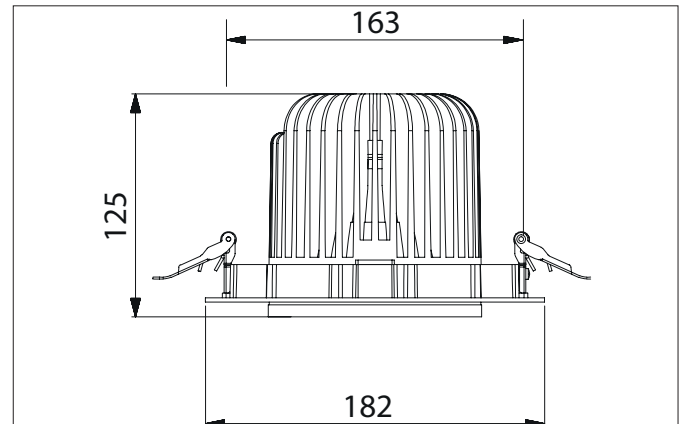

**LED-Einbaurichtstrahler**

Artikel-Nr. 12590183

Licht.  
Für Generationen.

**Ausschreibungstext**

Runder LED-Einbaurichtstrahler, Werkzeugloser Deckeneinbau mittels Einbaufedern. Deckenausschnitt Ø 170 mm, Einbautiefe 125 mm, Außendurchmesser 182 mm, Reflektor silber mit rotationssymmetrisch tief-breit-strahlender Lichtstärkeverteilung. Bemessungslichtstrom 3.800 lm, Bemessungsleistung 1 x 32 W, Leuchten-Lichtausbeute 119 lm/W, Lichtfarbe warmweiß, ähnlichste Farbtemperatur (CCT) 3.000 K, allgemeiner Farbwiedergabeindex CRI > 90, Gehäusewerkstoff: Aluminium / Glas / Kunststoff, Farbe: strukturschwarz, Zulässige Umgebungstemperatur (ta): -20 °C - +25 °C, Schutzklasse (EN 61140): II, Schutzart (DIN EN 60529): IP20. Mit elektronischem Betriebsgerät, schaltbar. Das Produkt erfüllt die grundlegenden Anforderungen der anwendbaren EU-Richtlinien und des Produktsicherheitsgesetzes und trägt die CE-Kennzeichnung.

Artikeldaten	
Artikel-Nr.	12590183
GTIN	4251433938811
Kurzbeschreibung	LED-Einbaurichtstrahler
Material	Aluminium / Glas / Kunststoff
Farbe	schwarz
Ausführung der Oberfläche	strukturiert
Form	rund
Außendurchmesser	182 mm
Einbaudurchmesser	170 mm
Einbautiefe	125 mm
Nettogewicht	0,000 kg

**LED-Einbaurichtstrahler**

Artikel-Nr. 12590183

Licht.  
Für Generationen.

Lichttechnik	
Farbtemperatur	3000 K
Lichtfarbe	weiß
Lichtaustritt	direkt
Lichtstrom	3.800 lm
Systemeffizienz	119 lm/W
Farbwiedergabe	CRI > 90
Reflektor	hochglänzend
Reflektorfarbe	silber
Abstrahlwinkel	30 °
Lichtverteilung	symmetrisch

Montagetechnik	
Montageart	Einbaumontage
Montageort	Deckenmontage
Verstellbarkeit	drehbar und schwenkbar
Schwenkwinkel	30°
Drehwinkel	355°
Weitere Hinweise	keine Abdeckung mit Wärmedämmmaterial

Logistische Daten	
Bruttogewicht	1,53 kg
Länge Verpackung	190 mm
Breite Verpackung	200 mm
Höhe Verpackung	230 mm