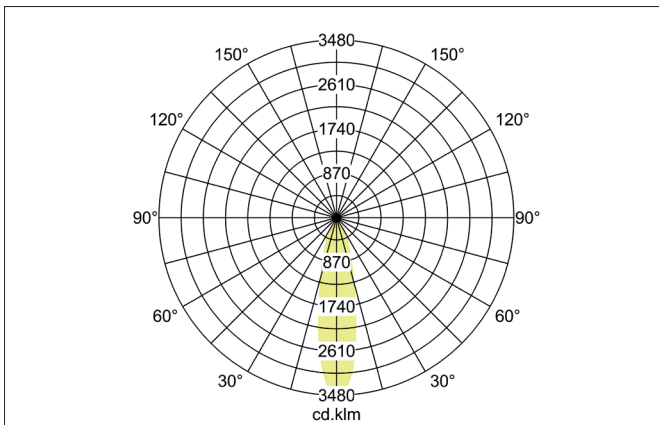

**BOWL-S LED-Einbaudownlight, Reflektor silber, facettiert**

Artikel-Nr. 12530073

Licht.  
Für Generationen.**Ausschreibungstext**

Quadratisches LED-Einbaudownlight, Reflektor silber, facettiert, werkzeugloser Deckeneinbau mittels Einbaufedern. Deckenausschnitt  $\varnothing$  83 mm, Einbautiefe 62 mm, Länge 92 mm, Breite 92 mm, Gewicht 0,155 kg, Reflektor silber mit rotationssymmetrisch tief-breit-strahlender Lichtstärkeverteilung. Abdeckung Glas transparent. Bemessungslichtstrom 630 lm, Bemessungsleistung 1 x 7 W, Lichtfarbe warmweiß, ähnlichste Farbtemperatur (CCT) 3.000 K, allgemeiner Farbwiedergabeindex CRI > 80, Lebensdauer L70/B50 bei 25 °C: 50.000 h, Gehäusewerkstoff: Aluminium / Glas, Farbe: weiß, zulässige Umgebungstemperatur (ta): -20 °C - +25 °C, Schutzklasse (EN 61140): III, Schutzart (DIN EN 60529): IP20. Zum Anschluss an ein externes Betriebsgerät, welches nicht im Lieferumfang der Leuchte enthalten ist. Abhängig vom Betriebsgerät dimmbar.

**Produktvorteile**

- Einbaudownlight in quadratischer Bauform aus massivem Aluminium.
- Deckenausschnitt 83 mm, Länge 92 mm, Breite 92 mm, Einbautiefe 62 mm, Lichtstrom 630 / 660 lm, IP20.
- Vertiefter Lichtaustritt zur verbesserten Entblendung.
- Bei Verwendung eines geeigneten Konverters dimmbar.
- Alternativ auch in der Bauform rund lieferbar.

**BOWL-S LED-Einbaudownlight, Reflektor silber, facettiert**

Artikel-Nr. 12530073

Licht.  
Für Generationen.

Artikeldaten	
Artikel-Nr.	12530073
GTIN	4251433915041
Serienname	BOWL-S
Kurzbeschreibung	LED-Einbaudownlight, Reflektor silber, facettiert
Material	Aluminium / Glas
Farbe	weiß
Ausführung der Oberfläche	matt
Form	quadratisch
Einbaudurchmesser	83 mm
Einbautiefe	62 mm
Länge	92 mm
Breite	92 mm
Aufbauhöhe	3 mm
Nettogewicht	0,155 kg
Prüfzeichen	UKCA