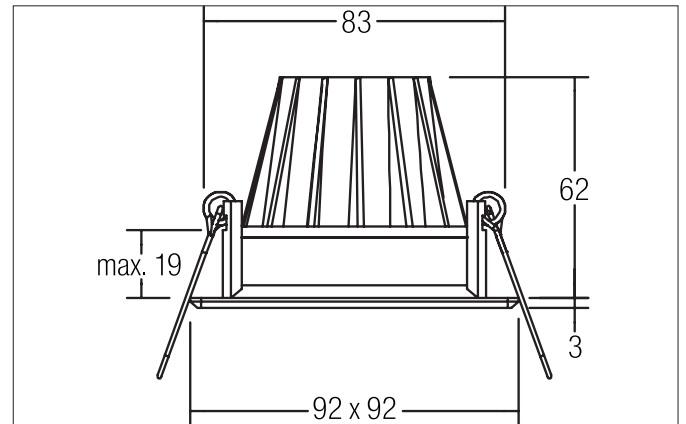

**BOWL-S LED-Einbaudownlight, Reflektor silber, facettiert**

Artikel-Nr. 12530073

Licht.  
Für Generationen.**Ausschreibungstext**

Quadratisches LED-Einbaudownlight, Reflektor silber, facettiert, werkzeugloser Deckeneinbau mittels Einbaufedern. Deckenausschnitt  $\varnothing$  83 mm, Einbautiefe 62 mm, Länge 92 mm, Breite 92 mm, Gewicht 0,155 kg, Reflektor silber mit rotationssymmetrisch tief-breit-strahlender Lichtstärkeverteilung. Abdeckung Glas transparent. Bemessungslichtstrom 630 lm, Bemessungsleistung 1 x 7 W, Lichtfarbe warmweiß, ähnlichste Farbtemperatur (CCT) 3.000 K, allgemeiner Farbwiedergabeindex CRI > 80, Lebensdauer L70/B50 bei 25 °C: 50.000 h, Gehäusewerkstoff: Aluminium / Glas, Farbe: weiß, zulässige Umgebungstemperatur (ta): -20 °C - +25 °C, Schutzklasse (EN 61140): III, Schutzart (DIN EN 60529): IP20. Zum Anschluss an ein externes Betriebsgerät, welches nicht im Lieferumfang der Leuchte enthalten ist. Abhängig vom Betriebsgerät dimmbar.

**Produktvorteile**

- Einbaudownlight in quadratischer Bauform aus massivem Aluminium.
- Deckenausschnitt 83 mm, Länge 92 mm, Breite 92 mm, Einbautiefe 62 mm, Lichtstrom 630 / 660 lm, IP20.
- Vertiefter Lichtaustritt zur verbesserten Entblendung.
- Bei Verwendung eines geeigneten Konverters dimmbar.
- Alternativ auch in der Bauform rund lieferbar.

**BOWL-S LED-Einbaudownlight, Reflektor silber, facettiert**

Artikel-Nr. 12530073

Licht.  
Für Generationen.

Artikeldaten	
Artikel-Nr.	12530073
GTIN	4251433915041
Serienname	BOWL-S
Kurzbeschreibung	LED-Einbaudownlight, Reflektor silber, facettiert
Material	Aluminium / Glas
Farbe	weiß
Ausführung der Oberfläche	matt
Form	quadratisch
Einbaudurchmesser	83 mm
Einbautiefe	62 mm
Länge	92 mm
Breite	92 mm
Aufbauhöhe	3 mm
Nettogewicht	0,155 kg
Prüfzeichen	UKCA