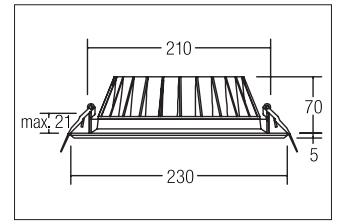

LED-Einbaudownlight BOWL

Artikel-Nr. 12529073

LED-Einbaudownlight BOWL, weiß, rund. Ausgeführt in kompakter Bauform für werkzeuglose Schnellmontage zum DeckeneinbauAusführung: Plug&Play, Montageart: Einbaumontage, Montageort: Deckenmontage, Material: Aluminium / Kunststoff, Schutzart: nach DIN EN 60529: IP20, Schutzklasse: (EN 61140) III, Leistung: 30W, Anzahl der Leuchtmittel / Fassungen: 1.0 Stk, Lichtstrom: 2.500lm, Farbtemperatur: 3000 K, Lichtfarbe: weiß, Abstrahlwinkel: 97°, Verstellbarkeit: nicht verstellbar, ohne Betriebsgerät, Art der Dimmung: abhängig vom Betriebsgerät .

Artikel-Nr.	12529073
Stand:	26.07.2021 14:42

Lichtfarbe	3000 K
Farbe	weiß
Abstrahlwinkel	97 °
Anzahl der Leuchtmittel / Fassungen	1 Stk
Material	Aluminium / Kunststoff
Ausführung	Plug&Play
Leistung	30 W
Leuchtmittel	LED
Farbwiedergabe	CRI > 80

Ansteuerung	abhängig vom Betriebsgerät
Außendurchmesser	230 mm
Einbaudurchmesser	210 mm
Einbautiefe	70 mm
Strom	700 mA
Schutzart	IP20
Schutzklasse	III
Verstellbarkeit	nicht verstellbar
Schaltungsart	Reihenschaltung