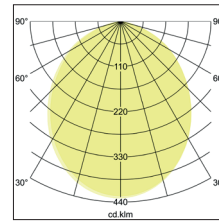

LED-Einbaudownlight BOWL

Artikel-Nr. 12529073

LED-Einbaudownlight BOWL, weiß, rund. Ausgeführt in kompakter Bauform für werkzeuglose Schnellmontage zum DeckeneinbauAusführung: Plug&Play, Montageart: Einbaumontage, Montageort: Deckenmontage, Material: Aluminium / Kunststoff, Schutzart: nach DIN EN 60529: IP20, Schutzklasse: (EN 61140) III, Leistung: 30W, Anzahl der Leuchtmittel / Fassungen: 1.0 Stk, Lichtstrom: 2.500lm, Farbtemperatur: 3000 K, Lichtfarbe: weiß, Abstrahlwinkel: 97°, Verstellbarkeit: nicht verstellbar, ohne Betriebsgerät, Art der Dimmung: abhängig vom Betriebsgerät .

Artikel-Nr.	12529073
Stand:	26.07.2021 14:42

Lichtfarbe	3000 K
Farbe	weiß
Abstrahlwinkel	97 °
Anzahl der Leuchtmittel / Fassungen	1 Stk
Material	Aluminium / Kunststoff
Ausführung	Plug&Play
Leistung	30 W
Leuchtmittel	LED
Farbwiedergabe	CRI > 80