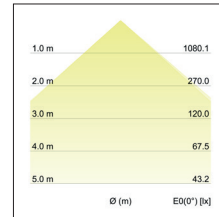

LED-Einbaudownlight BOWL

Artikel-Nr. 12529073

LED-Einbaudownlight BOWL, weiß, rund. Ausgeführt in kompakter Bauform für werkzeuglose Schnellmontage zum DeckeneinbauAusführung: Plug&Play, Montageart: Einbaumontage, Montageort: Deckenmontage, Material: Aluminium / Kunststoff, Schutzart: nach DIN EN 60529: IP20, Schutzklasse: (EN 61140) III, Leistung: 30W, Anzahl der Leuchtmittel / Fassungen: 1.0 Stk, Lichtstrom: 2.500lm, Farbtemperatur: 3000 K, Lichtfarbe: weiß, Abstrahlwinkel: 97°, Verstellbarkeit: nicht verstellbar, ohne Betriebsgerät, Art der Dimmung: abhängig vom Betriebsgerät .

Artikel-Nr.	12529073
Stand:	26.07.2021 14:42

Lichtfarbe	3000 K
Farbe	weiß
Abstrahlwinkel	97 °
Anzahl der Leuchtmittel / Fassungen	1 Stk
Material	Aluminium / Kunststoff
Ausführung	Plug&Play
Leistung	30 W
Leuchtmittel	LED
Farbwiedergabe	CRI > 80

Ansteuerung	abhängig vom Betriebsgerät
Außendurchmesser	230 mm
Einbaudurchmesser	210 mm
Einbautiefe	70 mm
Strom	700 mA
Schutzart	IP20
Schutzklasse	III
Verstellbarkeit	nicht verstellbar
Schaltungsart	Reihenschaltung