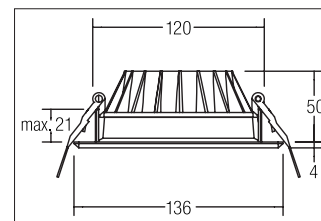

LED-Einbaudownlight BOWL

Artikel-Nr. 12527073

LED-Einbaudownlight BOWL, weiß, rund. Ausgeführt in kompakter Bauform für werkzeuglose Schnellmontage zum Deckeneinbau. Ausführung: Plug&Play, Montageart: Einbaumontage, Montageort: Deckenmontage, Material: Aluminium / Kunststoff, Schutzart: nach DIN EN 60529: IP20, Schutzklasse: (EN 61140) III, Leistung: 12W, Anzahl der Leuchtmittel / Fassungen: 1.0 Stk, Lichtstrom: 960lm, Farbtemperatur: 3000 K, Lichtfarbe: weiß, Abstrahlwinkel: 95°, Verstellbarkeit: nicht verstellbar, ohne Betriebsgerät, Art der Dimmung: abhängig vom Betriebsgerät .

| | |
|--------------------|------------------|
| Artikel-Nr. | 12527073 |
| Stand: | 26.07.2021 14:38 |

| | |
|-------------------------------------|------------------------|
| Lichtfarbe | 3000 K |
| Farbe | weiß |
| Abstrahlwinkel | 95 ° |
| Anzahl der Leuchtmittel / Fassungen | 1 Stk |
| Material | Aluminium / Kunststoff |
| Ausführung | Plug&Play |
| Leistung | 12 W |
| Leuchtmittel | LED |
| Farbwiedergabe | CRI > 80 |

| | |
|-------------------|----------------------------|
| Ansteuerung | abhängig vom Betriebsgerät |
| Außendurchmesser | 136 mm |
| Einbaudurchmesser | 120 mm |
| Einbautiefe | 50 mm |
| Strom | 350 mA |
| Schutzart | IP20 |
| Schutzklasse | III |
| Verstellbarkeit | nicht verstellbar |
| Schaltungsart | Reihenschaltung |