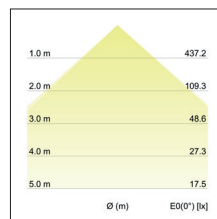

LED-Einbaudownlight BOWL

Artikel-Nr. 12527073

LED-Einbaudownlight BOWL, weiß, rund. Ausgeführt in kompakter Bauform für werkzeuglose Schnellmontage zum Deckeneinbau. Ausführung: Plug&Play, Montageart: Einbaumontage, Montageort: Deckenmontage, Material: Aluminium / Kunststoff, Schutzart: nach DIN EN 60529: IP20, Schutzklasse: (EN 61140) III, Leistung: 12W, Anzahl der Leuchtmittel / Fassungen: 1.0 Stk, Lichtstrom: 960lm, Farbtemperatur: 3000 K, Lichtfarbe: weiß, Abstrahlwinkel: 95°, Verstellbarkeit: nicht verstellbar, ohne Betriebsgerät, Art der Dimmung: abhängig vom Betriebsgerät .