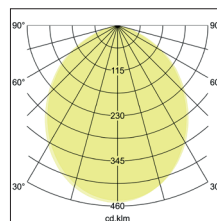

LED-Einbaudownlight BOWL

Artikel-Nr. 12527073

LED-Einbaudownlight BOWL, weiß, rund. Ausgeführt in kompakter Bauform für werkzeuglose Schnellmontage zum Deckeneinbau. Ausführung: Plug&Play, Montageart: Einbaumontage, Montageort: Deckenmontage, Material: Aluminium / Kunststoff, Schutzart: nach DIN EN 60529: IP20, Schutzklasse: (EN 61140) III, Leistung: 12W, Anzahl der Leuchtmittel / Fassungen: 1.0 Stk, Lichtstrom: 960lm, Farbtemperatur: 3000 K, Lichtfarbe: weiß, Abstrahlwinkel: 95°, Verstellbarkeit: nicht verstellbar, ohne Betriebsgerät, Art der Dimmung: abhängig vom Betriebsgerät .

| | |
|--------------------|------------------|
| Artikel-Nr. | 12527073 |
| Stand: | 26.07.2021 14:38 |

| | |
|-------------------------------------|------------------------|
| Lichtfarbe | 3000 K |
| Farbe | weiß |
| Abstrahlwinkel | 95 ° |
| Anzahl der Leuchtmittel / Fassungen | 1 Stk |
| Material | Aluminium / Kunststoff |
| Ausführung | Plug&Play |
| Leistung | 12 W |
| Leuchtmittel | LED |
| Farbwiedergabe | CRI > 80 |

| | |
|-------------------|----------------------------|
| Ansteuerung | abhängig vom Betriebsgerät |
| Außendurchmesser | 136 mm |
| Einbaudurchmesser | 120 mm |
| Einbautiefe | 50 mm |
| Strom | 350 mA |
| Schutzart | IP20 |
| Schutzklasse | III |
| Verstellbarkeit | nicht verstellbar |
| Schaltungsart | Reihenschaltung |