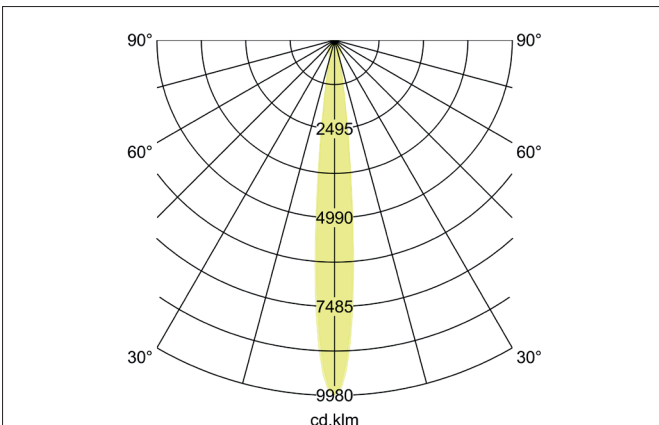

CUBA LED-Einbaustrahler, dreh- und schwenkbar, schaltbar
 Artikel-Nr. 12308183

Licht.
Für Generationen.

Ausschreibungstext
 Rundes LED-Einbaustrahler, dreh- und schwenkbar, schaltbar, werkzeugloser Deckeneinbau mittels Einbaufedern. Deckenausschnitt Ø 60 mm, Einbautiefe 40 mm, Gewicht 0,375 kg, Reflektor silber mit rotationssymmetrisch tief-breit-strahlender Lichtstärkeverteilung. Optimale Lichtverteilung durch eine ohne Abdeckung Abdeckung, Bemessungslichtstrom 250 lm, Bemessungsleistung 1 x 4,2 W, allgemeiner Farbwiedergabeindex CRI > 90, Gehäusewerkstoff: Aluminium / Kunststoff, Farbe: strukturschwarz, zulässige Umgebungstemperatur (ta): -20 °C - +25 °C, Schutzklasse (EN 61140): I, Schutzart (DIN EN 60529): IP20. Mit elektronischem Betriebsgerät, schaltbar.

Produktvorteile

- LED-Einbaustrahler in runder Bauform aus Aluminium.
- Mit Rohrabhängung 430 mm.
- Leuchtenkopf dreh- (355°) und schwenkbar (25°).
- Deckenausschnitt 60 mm, Außendurchmesser 68 mm (Abdeckplatte Deckenausschnitt), Einbautiefe 40 mm, Lichtstrom 250 lm, IP20.
- Set inklusive Konverter schaltbar.

CUBA LED-Einbaustrahler set, dreh- und schwenkbar, schaltbar

Artikel-Nr. 12308183

Licht.
Für Generationen.

Artikeldaten	
Artikel-Nr.	12308183
GTIN	4251433932468
Serienname	CUBA
Kurzbeschreibung	LED-Einbaustrahler set, dreh- und schwenkbar, schaltbar
Material	Aluminium / Kunststoff
Farbe	schwarz
Ausführung der Oberfläche	struktur
Form	rund
Einbaudurchmesser	60 mm
Einbautiefe	40 mm
Aufbauhöhe	540 mm
Nettogewicht	0,375 kg

Lichttechnik	
Farbtemperatur	3.000 K
Lichtaustritt	direkt
Lichtstrom	250 lm
Systemeffizienz	60 lm/W
Farbwiedergabe	CRI > 90
Reflektor	hochglänzend
Reflektorfarbe	silber
Abstrahlwinkel	38°
Lichtverteilung	symmetrisch