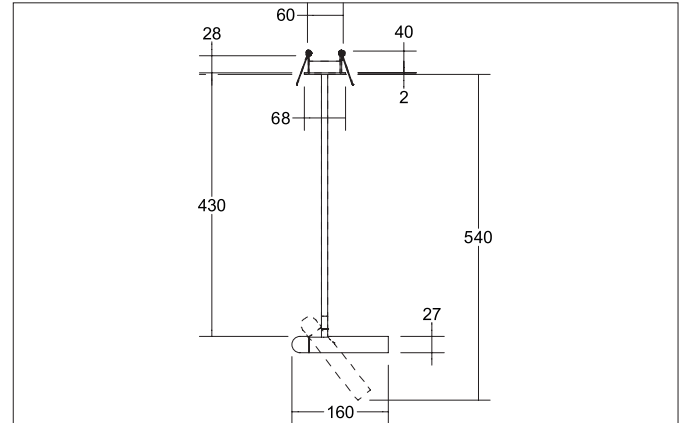

CUBA LED-Einbaustrahler, dreh- und schwenkbar, schaltbar
 Artikel-Nr. 12308183

Licht.
Für Generationen.

Ausschreibungstext
 Rundes LED-Einbaustrahler, dreh- und schwenkbar, schaltbar, werkzeugloser Deckeneinbau mittels Einbaufedern. Deckenausschnitt Ø 60 mm, Einbautiefe 40 mm, Gewicht 0,375 kg, Reflektor silber mit rotationssymmetrisch tief-breit-strahlender Lichtstärkeverteilung. Optimale Lichtverteilung durch eine ohne Abdeckung Abdeckung, Bemessungslichtstrom 250 lm, Bemessungsleistung 1 x 4,2 W, allgemeiner Farbwiedergabeindex CRI > 90, Gehäusewerkstoff: Aluminium / Kunststoff, Farbe: strukturschwarz, zulässige Umgebungstemperatur (ta): -20 °C - +25 °C, Schutzklasse (EN 61140): I, Schutzart (DIN EN 60529): IP20. Mit elektronischem Betriebsgerät, schaltbar.

Produktvorteile

- LED-Einbaustrahler in runder Bauform aus Aluminium.
- Mit Rohrabhängung 430 mm.
- Leuchtenkopf dreh- (355°) und schwenkbar (25°).
- Deckenausschnitt 60 mm, Außendurchmesser 68 mm (Abdeckplatte Deckenausschnitt), Einbautiefe 40 mm, Lichtstrom 250 lm, IP20.
- Set inklusive Konverter schaltbar.

CUBA LED-Einbaustrahler set, dreh- und schwenkbar, schaltbar

Artikel-Nr. 12308183

Licht.
Für Generationen.

Artikeldaten	
Artikel-Nr.	12308183
GTIN	4251433932468
Serienname	CUBA
Kurzbeschreibung	LED-Einbaustrahler set, dreh- und schwenkbar, schaltbar
Material	Aluminium / Kunststoff
Farbe	schwarz
Ausführung der Oberfläche	struktur
Form	rund
Einbaudurchmesser	60 mm
Einbautiefe	40 mm
Aufbauhöhe	540 mm
Nettogewicht	0,375 kg