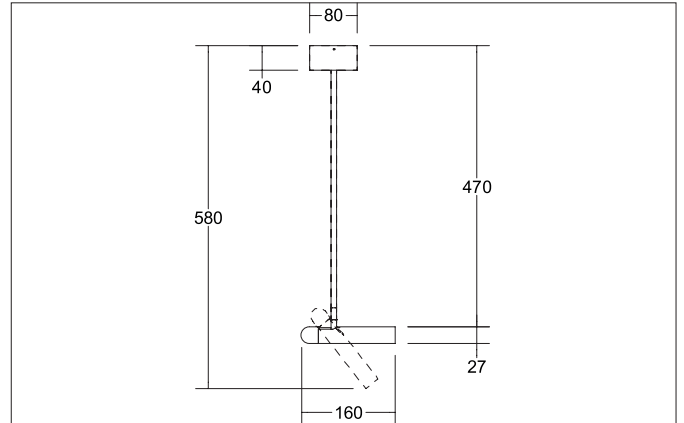

**CUBA LED-Decken-Anbau-Strahler, dreh- und schwenkbar, schaltbar**  
 Artikel-Nr. 12307173

Licht.  
 Für Generationen.

**Ausschreibungstext**  
 LED-Decken-Anbau-Strahler, dreh- und schwenkbar, schaltbar, Höhe 580 mm Gewicht 0,420 kg, Reflektor silber mit rotationssymmetrisch tief-breit-strahlender Lichtstärkeverteilung. Bemessungslichtstrom 250 lm, Bemessungsleistung 1 x 4,5 W, allgemeiner Farbwiedergabeindex CRI > 90, Gehäusewerkstoff: Aluminium, Farbe: strukturweiß, zulässige Umgebungstemperatur (ta): -20 °C - +25 °C, Schutzklasse (EN 61140): I, Schutzart (DIN EN 60529): IP20. Mit elektronischem Betriebsgerät, schaltbar.

Artikeldaten	
Artikel-Nr.	12307173
GTIN	4251433932390
Serienname	CUBA
Kurzbeschreibung	LED-Decken-Anbau-Strahler, dreh- und schwenkbar, schaltbar
Material	Aluminium
Farbe	weiß
Ausführung der Oberfläche	struktur
Form	rund
Aufbauhöhe	580 mm
Lieferumfang	inkl. Konverter zum Anschluss an 230 V-Netzspannung, schaltbar
Nettogewicht	0,420 kg

**CUBA LED-Decken-Anbau-Strahler, dreh- und schwenkbar, schaltbar**

Artikel-Nr. 12307173

Licht.  
Für Generationen.

Lichttechnik	
Farbtemperatur	3.000 K
Lichtaustritt	direkt
Lichtstrom	250 lm
Systemeffizienz	56 lm/W
Farbwiedergabe	CRI > 90
Reflektor	hochglänzend
Reflektorfarbe	silber
Abstrahlwinkel	38°
Lichtverteilung	symmetrisch
Farbtemperatur einstellbar	Nein

Montagetechnik	
Montageart	Anbaumontage
Montageort	Deckenmontage
Verstellbarkeit	kopfverstellbar
Schwenkwinkel	40°
Drehwinkel	355°
Kopfverstellwinkel	40°
Prüfzeichen	UKCA
Pendellänge min.	400 mm
Werkstoff der Abdeckung	ohne Abdeckung
Geeignet für Durchgangsverdrahtung	Ja