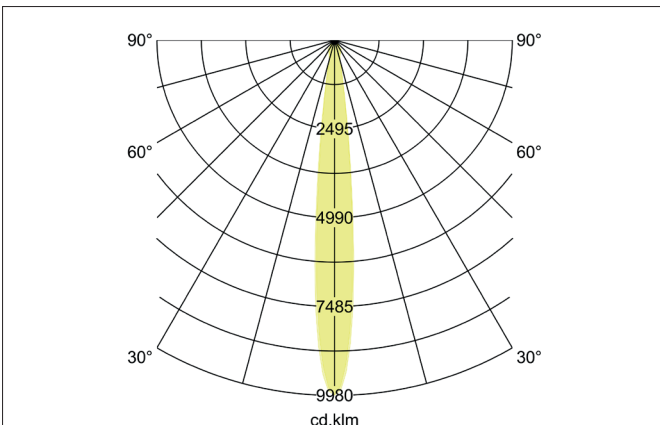

**CUBA LED-Decken-Anbau-Strahler, dreh- und schwenkbar, schaltbar**  
 Artikel-Nr. 12307173

Licht.  
 Für Generationen.

**Ausschreibungstext**  
 LED-Decken-Anbau-Strahler, dreh- und schwenkbar, schaltbar, Höhe 580 mm Gewicht 0,420 kg, Reflektor silber mit rotationssymmetrisch tief-breit-strahlender Lichtstärkeverteilung. Bemessungslichtstrom 250 lm, Bemessungsleistung 1 x 4,5 W, allgemeiner Farbwiedergabeindex CRI > 90, Gehäusewerkstoff: Aluminium, Farbe: strukturweiß, zulässige Umgebungstemperatur (ta): -20 °C - +25 °C, Schutzklasse (EN 61140): I, Schutzart (DIN EN 60529): IP20. Mit elektronischem Betriebsgerät, schaltbar.

Artikeldaten	
Artikel-Nr.	12307173
GTIN	4251433932390
Serienname	CUBA
Kurzbeschreibung	LED-Decken-Anbau-Strahler, dreh- und schwenkbar, schaltbar
Material	Aluminium
Farbe	weiß
Ausführung der Oberfläche	struktur
Form	rund
Aufbauhöhe	580 mm
Lieferumfang	inkl. Konverter zum Anschluss an 230 V-Netzspannung, schaltbar
Nettogewicht	0,420 kg

**CUBA LED-Decken-Anbau-Strahler, dreh- und schwenkbar, schaltbar**

Artikel-Nr. 12307173

Licht.  
Für Generationen.

Lichttechnik	
Farbtemperatur	3.000 K
Lichtaustritt	direkt
Lichtstrom	250 lm
Systemeffizienz	56 lm/W
Farbwiedergabe	CRI > 90
Reflektor	hochglänzend
Reflektorfarbe	silber
Abstrahlwinkel	38°
Lichtverteilung	symmetrisch
Farbtemperatur einstellbar	Nein