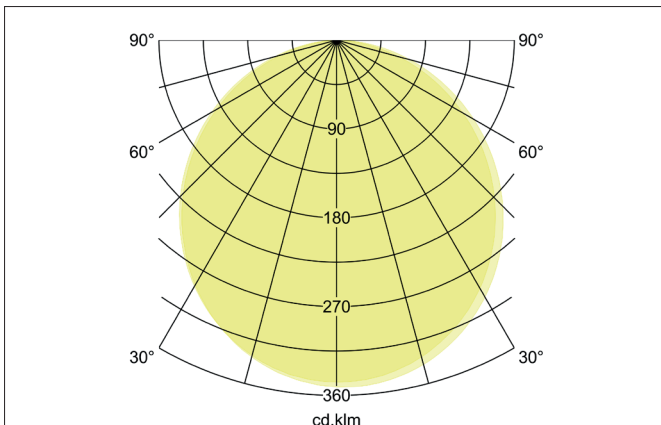

**SUNNY MAXI LED-Decken-Anbau-Downlight, DALI dimmbar, 550**

mm

Artikel-Nr. 12260083

Licht.  
Für Generationen.

**Ausschreibungstext**

LED-Decken-Anbau-Downlight, DALI dimmbar, 550 mm, Leuchtdurchmesser 550 mm, Höhe 50 mm Gewicht 2,342 kg, mit rotationssymmetrisch tief-breit-strahlender Lichtstärkeverteilung. opale Kunststoff- Abdeckung. Bemessungslichtstrom 4.250 lm, UGR < 25, Bemessungsleistung 1 x 50 W, Lichtfarbe warmweiß, ähnlichste Farbtemperatur (CCT) 3.000 K, allgemeiner Farbwiedergabeindex CRI > 80, Lebensdauer L70/B50 bei 25 °C: 50.000 h, Gehäusewerkstoff: Aluminium / Stahl / Polystyrol, Farbe: schwarz, zulässige Umgebungstemperatur (ta): -20 °C - +25 °C, Schutzklasse (EN 61140): I, Schutzart (DIN EN 60529): IP20, Stoßfestigkeitsgrad nach IEC62262: IK04. Mit elektronischem Betriebsgerät, DALI-2 dimmbar.

**Produktvorteile**

- Standard-Indirektanteil in weiß, als Zubehör einzeln nachrüstbar in amber, blau und rot lieferbar.
- Einfache Installation durch Bajonett-Montage und Fangseil.
- Leuchte schraubenlos einfach abnehmbar durch separaten Montageteiler.
- Drei Größen: 330 mm, 440 mm oder 550 mm.
- Lichtfarbe: 3.000 K.
- Auch als Pendelvariante erhältlich (Zubehör: Pendelset 1.500 mm).
- Serienmäßig dimmbar über DALI.

**SUNNY MAXI LED-Decken-Anbau-Downlight, DALI dimmbar, 550**

**mm**

Artikel-Nr. 12260083

Licht.  
Für Generationen.

Artikeldaten	
Artikel-Nr.	12260083
GTIN	4251433957973
Serienname	SUNNY MAXI
Kurzbeschreibung	LED-Decken-Anbau-Downlight, DALI dimmbar, 550 mm
Material	Aluminium / Stahl / Polystyrol
Farbe	schwarz
Ausführung der Oberfläche	matt
Form	rund
Außendurchmesser	550 mm
Aufbauhöhe	50 mm
Lieferumfang	inkl. Konverter zum Anschluss an 230 V-Netzspannung, DALI-2 dimmbar. Optionales Zubehör: Farbbringsatz für den Indirektanteil in den Farben rot, blau und amber, sowie ein Pendelsatz 1.500 mm.
Nettogewicht	2,342 kg