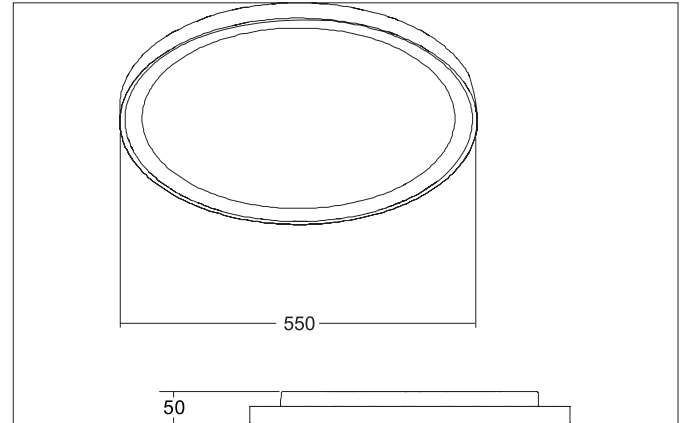

**SUNNY MAXI LED-Decken-Anbau-Downlight, DALI dimmbar, 550**

mm

Artikel-Nr. 12260083

Licht.  
Für Generationen.

**Ausschreibungstext**

LED-Decken-Anbau-Downlight, DALI dimmbar, 550 mm, Leuchtdurchmesser 550 mm, Höhe 50 mm Gewicht 2,342 kg, mit rotationssymmetrisch tief-breit-strahlender Lichtstärkeverteilung. opale Kunststoff- Abdeckung. Bemessungslichtstrom 4.250 lm, UGR < 25, Bemessungsleistung 1 x 50 W, Lichtfarbe warmweiß, ähnlichste Farbtemperatur (CCT) 3.000 K, allgemeiner Farbwiedergabeindex CRI > 80, Lebensdauer L70/B50 bei 25 °C: 50.000 h, Gehäusewerkstoff: Aluminium / Stahl / Polystyrol, Farbe: schwarz, zulässige Umgebungstemperatur (ta): -20 °C - +25 °C, Schutzklasse (EN 61140): I, Schutzart (DIN EN 60529): IP20, Stoßfestigkeitsgrad nach IEC62262: IK04. Mit elektronischem Betriebsgerät, DALI-2 dimmbar.

**Produktvorteile**

- Standard-Indirektanteil in weiß, als Zubehör einzeln nachrüstbar in amber, blau und rot lieferbar.
- Einfache Installation durch Bajonett-Montage und Fangseil.
- Leuchte schraubenlos einfach abnehmbar durch separaten Montageteiler.
- Drei Größen: 330 mm, 440 mm oder 550 mm.
- Lichtfarbe: 3.000 K.
- Auch als Pendelvariante erhältlich (Zubehör: Pendelset 1.500 mm).
- Serienmäßig dimmbar über DALI.

**SUNNY MAXI LED-Decken-Anbau-Downlight, DALI dimmbar, 550**

**mm**

Artikel-Nr. 12260083

Licht.  
Für Generationen.

Artikeldaten	
Artikel-Nr.	12260083
GTIN	4251433957973
Serienname	SUNNY MAXI
Kurzbeschreibung	LED-Decken-Anbau-Downlight, DALI dimmbar, 550 mm
Material	Aluminium / Stahl / Polystyrol
Farbe	schwarz
Ausführung der Oberfläche	matt
Form	rund
Außendurchmesser	550 mm
Aufbauhöhe	50 mm
Lieferumfang	inkl. Konverter zum Anschluss an 230 V-Netzspannung, DALI-2 dimmbar. Optionales Zubehör: Farbbringsatz für den Indirektanteil in den Farben rot, blau und amber, sowie ein Pendelsatz 1.500 mm.
Nettogewicht	2,342 kg