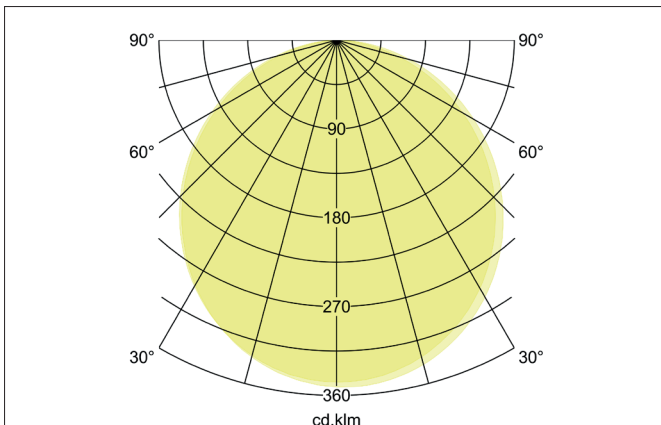

SUNNY MAXI LED-Decken-Anbau-Downlight, DALI dimmbar, 550

mm

Artikel-Nr. 12260073

Licht.
Für Generationen.

Ausschreibungstext

LED-Decken-Anbau-Downlight, DALI dimmbar, 550 mm, Leuchtdurchmesser 550 mm, Höhe 50 mm, Gewicht 2,342 kg, mit rotationssymmetrisch tief-breit-strahlender Lichtstärkeverteilung. opale Kunststoff- Abdeckung. Bemessungslichtstrom 4.250 lm, UGR < 25, Bemessungsleistung 1 x 50 W, Lichtfarbe warmweiß, ähnlichste Farbtemperatur (CCT) 3.000 K, allgemeiner Farbwiedergabeindex CRI > 80, Lebensdauer L70/B50 bei 25 °C: 50.000 h, Gehäusewerkstoff: Aluminium / Stahl / Polystyrol, Farbe: weiß, zulässige Umgebungstemperatur (ta): -20 °C - +25 °C, Schutzklasse (EN 61140): I, Schutzart (DIN EN 60529): IP20, Stoßfestigkeitsgrad nach IEC62262: IK04. Mit elektronischem Betriebsgerät, DALI-2 dimmbar.

Produktvorteile

- Standard-Indirektanteil in weiß, als Zubehör einzeln nachrüstbar in amber, blau und rot lieferbar.
- Einfache Installation durch Bajonett-Montage und Fangseil.
- Leuchte schraubenlos einfach abnehmbar durch separaten Montageteiler.
- Drei Größen: 330 mm, 440 mm oder 550 mm.
- Lichtfarbe: 3.000 K.
- Auch als Pendelvariante erhältlich (Zubehör: Pendelset 1.500 mm).
- Serienmäßig dimmbar über DALI.

Lichttechnik	
Farbtemperatur	3.000 K
Lichtfarbe	weiß
Lichtaustritt	direkt/indirekt
Lichtstrom	4.250 lm
Systemeffizienz	85 lm/W
Farbwiedergabe	CRI > 80
Reflektor	ohne
Abstrahlwinkel	110°
Blendungsbewertung	UGR < 25
Lichtverteilung	symmetrisch
Farbtemperatur einstellbar	Nein