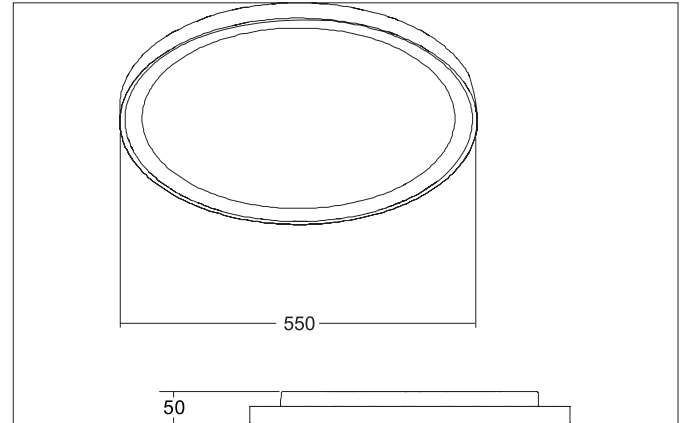

SUNNY MAXI LED-Decken-Anbau-Downlight, DALI dimmbar, 550

mm

Artikel-Nr. 12260073

Licht.
Für Generationen.

Ausschreibungstext

LED-Decken-Anbau-Downlight, DALI dimmbar, 550 mm, Leuchtdurchmesser 550 mm, Höhe 50 mm, Gewicht 2,342 kg, mit rotationssymmetrisch tief-breit-strahlender Lichtstärkeverteilung. opale Kunststoff- Abdeckung. Bemessungslichtstrom 4.250 lm, UGR < 25, Bemessungsleistung 1 x 50 W, Lichtfarbe warmweiß, ähnlichste Farbtemperatur (CCT) 3.000 K, allgemeiner Farbwiedergabeindex CRI > 80, Lebensdauer L70/B50 bei 25 °C: 50.000 h, Gehäusewerkstoff: Aluminium / Stahl / Polystyrol, Farbe: weiß, zulässige Umgebungstemperatur (ta): -20 °C - +25 °C, Schutzklasse (EN 61140): I, Schutzart (DIN EN 60529): IP20, Stoßfestigkeitsgrad nach IEC62262: IK04. Mit elektronischem Betriebsgerät, DALI-2 dimmbar.

Produktvorteile

- Standard-Indirektanteil in weiß, als Zubehör einzeln nachrüstbar in amber, blau und rot lieferbar.
- Einfache Installation durch Bajonett-Montage und Fangseil.
- Leuchte schraubenlos einfach abnehmbar durch separaten Montageteiler.
- Drei Größen: 330 mm, 440 mm oder 550 mm.
- Lichtfarbe: 3.000 K.
- Auch als Pendelvariante erhältlich (Zubehör: Pendelset 1.500 mm).
- Serienmäßig dimmbar über DALI.

SUNNY MAXI LED-Decken-Anbau-Downlight, DALI dimmbar, 550

mm

Artikel-Nr. 12260073

Licht.
Für Generationen.

Artikeldaten	
Artikel-Nr.	12260073
GTIN	4251433957966
Serienname	SUNNY MAXI
Kurzbeschreibung	LED-Decken-Anbau-Downlight, DALI dimmbar, 550 mm
Material	Aluminium / Stahl / Polystyrol
Farbe	weiß
Ausführung der Oberfläche	matt
Form	rund
Außendurchmesser	550 mm
Aufbauhöhe	50 mm
Lieferumfang	inkl. Konverter zum Anschluss an 230 V-Netzspannung, DALI-2 dimmbar. Optionales Zubehör: Farbbringsatz für den Indirektanteil in den Farben rot, blau und amber, sowie ein Pendelsatz 1.500 mm.
Nettogewicht	2,342 kg