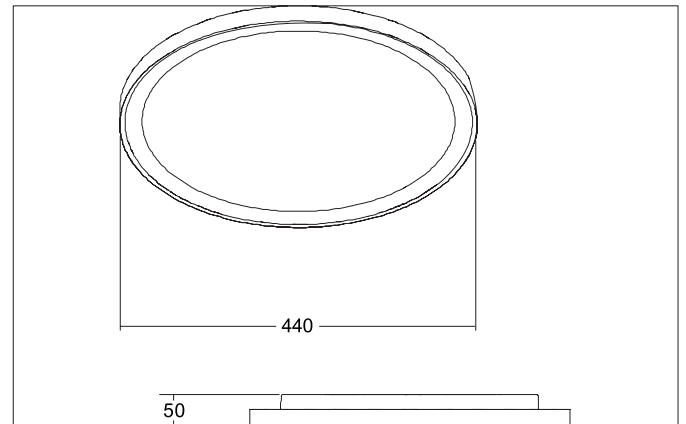

SUNNY MIDI LED-Decken-Anbau-Downlight, DALI dimmbar, 440 mm
 Artikel-Nr. 12259083

Licht.
Für Generationen.

Ausschreibungstext

LED-Decken-Anbau-Downlight, DALI dimmbar, 440 mm, Leuchtdurchmesser 440 mm, Höhe 50 mm, Gewicht 2,342 kg, mit rotationssymmetrisch tief-breit-strahlender Lichtstärkeverteilung. Optimale Lichtverteilung durch eine opale Kunststoff-Abdeckung., Bemessungslichtstrom 3.750 lm, UGR < 25, Bemessungsleistung 1 x 40 W, allgemeiner Farbwiedergabeindex CRI > 80, Lebensdauer L70/B50 bei 25 °C: 50.000 h, Gehäusewerkstoff: Aluminium / Stahl / Polystyrol, Farbe: schwarz, zulässige Umgebungstemperatur (ta): -20 °C - +25 °C, Schutzklasse (EN 61140): I, Schutzart (DIN EN 60529): IP20, Stoßfestigkeitsgrad nach IEC62262: IK04. Mit elektronischem Betriebsgerät, DALI-2 dimmbar.

Produktvorteile

- Standard-Indirektanteil in weiß, als Zubehör einzeln nachrüstbar in amber, blau und rot lieferbar.
- Einfache Installation durch Bajonett-Montage und Fangseil.
- Leuchte schraubenlos einfach abnehmbar durch separaten Montageteller.
- Drei Größen: 330 mm, 440 mm oder 550 mm.
- Lichtfarbe: 3.000 K.
- Auch als Pendelvariante erhältlich (Zubehör: Pendelset 1.500 mm).
- Serienmäßig dimmbar über DALI.

SUNNY MIDI LED-Decken-Anbau-Downlight, DALI dimmbar, 440 mm

Artikel-Nr. 12259083

Licht.
Für Generationen.

Artikeldaten	
Artikel-Nr.	12259083
GTIN	4251433996989
Serienname	SUNNY MIDI
Kurzbeschreibung	LED-Decken-Anbau-Downlight, DALI dimmbar, 440 mm
Material	Aluminium / Stahl / Polystyrol
Farbe	schwarz
Ausführung der Oberfläche	matt
Form	rund
Außendurchmesser	440 mm
Aufbauhöhe	50 mm
Lieferumfang	inkl. Konverter zum Anschluss an 230 V-Netzspannung, DALI-2 dimmbar. Optionales Zubehör: Farbbringsatz für den Indirektanteil in den Farben rot, blau und amber, sowie ein Pendelsatz 1.500 mm.
Nettogewicht	2,342 kg