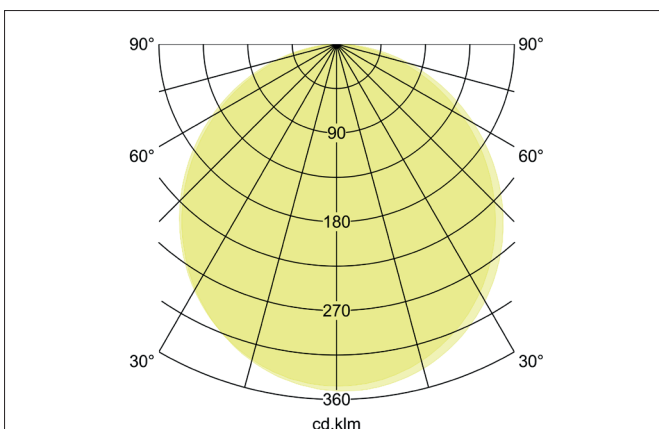

SUNNY MIDI LED-Decken-Anbau-Downlight, DALI dimmbar, 440 mm
 Artikel-Nr. 12259083

Licht.
Für Generationen.

Ausschreibungstext

LED-Decken-Anbau-Downlight, DALI dimmbar, 440 mm, Leuchtdurchmesser 440 mm, Höhe 50 mm, Gewicht 2,342 kg, mit rotationssymmetrisch tief-breit-strahlender Lichtstärkeverteilung. Optimale Lichtverteilung durch eine opale Kunststoff-Abdeckung., Bemessungslichtstrom 3.750 lm, UGR < 25, Bemessungsleistung 1 x 40 W, allgemeiner Farbwiedergabeindex CRI > 80, Lebensdauer L70/B50 bei 25 °C: 50.000 h, Gehäusewerkstoff: Aluminium / Stahl / Polystyrol, Farbe: schwarz, zulässige Umgebungstemperatur (ta): -20 °C - +25 °C, Schutzklasse (EN 61140): I, Schutzart (DIN EN 60529): IP20, Stoßfestigkeitsgrad nach IEC62262: IK04. Mit elektronischem Betriebsgerät, DALI-2 dimmbar.

Produktvorteile

- Standard-Indirektanteil in weiß, als Zubehör einzeln nachrüstbar in amber, blau und rot lieferbar.
- Einfache Installation durch Bajonett-Montage und Fangseil.
- Leuchte schraubenlos einfach abnehmbar durch separaten Montageteller.
- Drei Größen: 330 mm, 440 mm oder 550 mm.
- Lichtfarbe: 3.000 K.
- Auch als Pendelvariante erhältlich (Zubehör: Pendelset 1.500 mm).
- Serienmäßig dimmbar über DALI.

Lichttechnik	
Farbtemperatur	3.000 K
Lichtfarbe	weiß
Lichtaustritt	direkt/indirekt
Lichtstrom	3.750 lm
Systemeffizienz	94 lm/W
Farbwiedergabe	CRI > 80
Reflektor	ohne
Abstrahlwinkel	110°
Blendungsbewertung	UGR < 25
Lichtverteilung	symmetrisch
Farbtemperatur einstellbar	nein