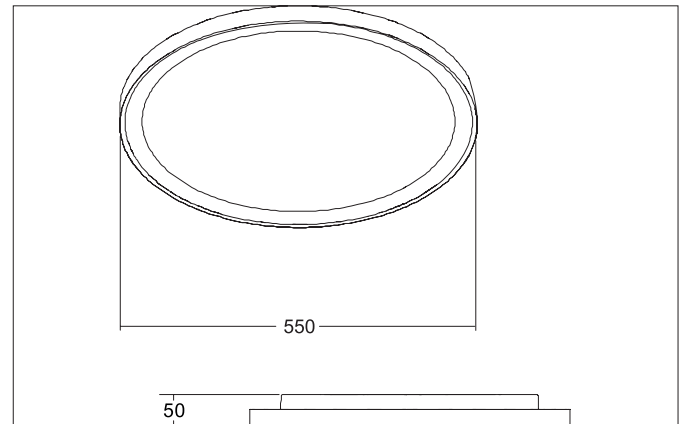

SUNNY MAXI LED-Decken-Anbau-Downlight, Phasenabschnitt

dimmbar, 550 mm

Artikel-Nr. 12214073

Licht.
Für Generationen.

Ausschreibungstext

LED-Decken-Anbau-Downlight, Phasenabschnitt dimmbar, 550 mm, Leuchtdurchmesser 550 mm, Höhe 50 mm Gewicht 3,303 kg, mit rotationssymmetrisch tief-breit-strahlender Lichtstärkeverteilung. opale Kunststoff- Abdeckung. Bemessungslichtstrom 4.400 lm, UGR < 25, Bemessungsleistung 1 x 50 W, Lichtfarbe warmweiß bis tageslichtweiß, ähnlichste Farbtemperatur (CCT) 3.000 - 6.000 K, allgemeiner Farbwiedergabeindex CRI > 80, Lebensdauer L70/B50 bei 25 °C: 50.000 h, Gehäusewerkstoff: Aluminium / Stahl / Polystyrol, Farbe: weiß, zulässige Umgebungstemperatur (ta): -20 °C - +25 °C, Schutzklasse (EN 61140): I, Schutzart (DIN EN 60529): IP20, Stoßfestigkeitsgrad nach IEC62262: IK04. Mit elektronischem Betriebsgerät, Phasenabschnitt dimmbar.

Produktvorteile

- Standard-Indirektanteil in weiß, als Zubehör einzeln nachrüstbar in amber, blau und rot lieferbar.
- Einfache Installation durch Bajonett-Montage und Fangseil.
- Leuchte schraubenlos einfach abnehmbar durch separaten Montageteller.
- Drei Größen: 330 mm, 440 mm oder 550 mm.
- Drei bauseitig einstellbare Lichtfarben: 3.000 K, 4.000 K und 6.000 K.
- Als zusätzliche Funktion: Lichtfarbe schalterseitig einstellbar via Bottom-Switch-Funktion.
- Auch als Pendelvariante erhältlich (Zubehör: Pendelset 1.500 mm).
- Serienmäßig dimmbar über Phasenabschnitt oder DALI (Größe: 440 mm und 550mm).