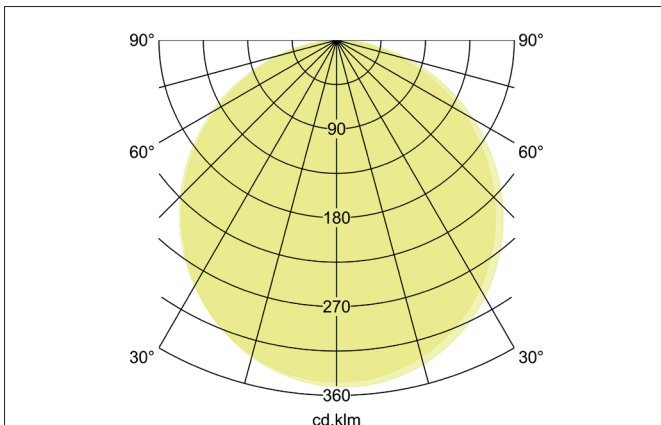

SUNNY MAXI LED-Decken-Anbau-Downlight, Phasenabschnitt

dimmbar, 550 mm

Artikel-Nr. 12214073

Licht.
Für Generationen.

Ausschreibungstext

LED-Decken-Anbau-Downlight, Phasenabschnitt dimmbar, 550 mm, Leuchtdurchmesser 550 mm, Höhe 50 mm Gewicht 3,303 kg, mit rotationssymmetrisch tief-breit-strahlender Lichtstärkeverteilung. opale Kunststoff- Abdeckung. Bemessungslichtstrom 4.400 lm, UGR < 25, Bemessungsleistung 1 x 50 W, Lichtfarbe warmweiß bis tageslichtweiß, ähnlichste Farbtemperatur (CCT) 3.000 - 6.000 K, allgemeiner Farbwiedergabeindex CRI > 80, Lebensdauer L70/B50 bei 25 °C: 50.000 h, Gehäusewerkstoff: Aluminium / Stahl / Polystyrol, Farbe: weiß, zulässige Umgebungstemperatur (ta): -20 °C - +25 °C, Schutzklasse (EN 61140): I, Schutzart (DIN EN 60529): IP20, Stoßfestigkeitsgrad nach IEC62262: IK04. Mit elektronischem Betriebsgerät, Phasenabschnitt dimmbar.

Produktvorteile

- Standard-Indirektanteil in weiß, als Zubehör einzeln nachrüstbar in amber, blau und rot lieferbar.
- Einfache Installation durch Bajonett-Montage und Fangseil.
- Leuchte schraubenlos einfach abnehmbar durch separaten Montageteller.
- Drei Größen: 330 mm, 440 mm oder 550 mm.
- Drei bauseitig einstellbare Lichtfarben: 3.000 K, 4.000 K und 6.000 K.
- Als zusätzliche Funktion: Lichtfarbe schalterseitig einstellbar via Bottom-Switch-Funktion.
- Auch als Pendelvariante erhältlich (Zubehör: Pendelset 1.500 mm).
- Serienmäßig dimmbar über Phasenabschnitt oder DALI (Größe: 440 mm und 550mm).

Lichttechnik	
Farbtemperatur	3.000 K / 4.000 K / 6.000 K
Lichtfarbe	weiß
Farbtemperatur 1	3.000 K
Farbtemperatur 2	4.000 K
Farbtemperatur 3	6.000 K
Lichtaustritt	direkt/indirekt
Lichtstrom	4.400 lm
Lichtstrom 1	4.400 lm
Lichtstrom 2	5.000 lm
Lichtstrom 3	4.500 lm
Systemeffizienz	88 lm/W
Farbwiedergabe	CRI > 80
Reflektor	ohne
Abstrahlwinkel	110°
Blendungsbewertung	UGR < 25
Lichtverteilung	symmetrisch
Farbtemperatur einstellbar	Stufen